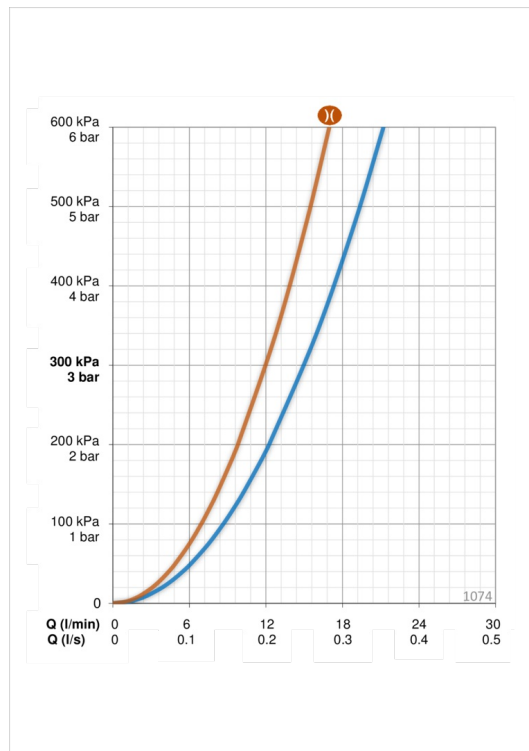

Hyväksynnät ja Deklaraatiot

STF sertifikaatti	VTT-RTH-00091-17