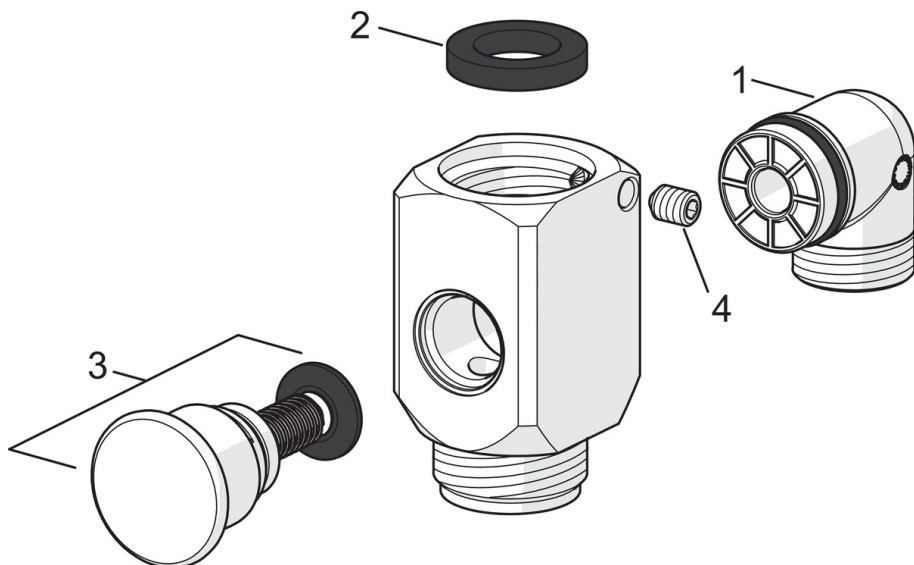

SP0061

Nimi	Koodi	LVI
01 Liitin	209692	6421582
02 Tiivistesarja, D24/15x4	209675/10	6421662
03 Vaihdin	209695	6421583
04 Pidätinruuvi (10 kpl), M6x8	229518/10	6421592