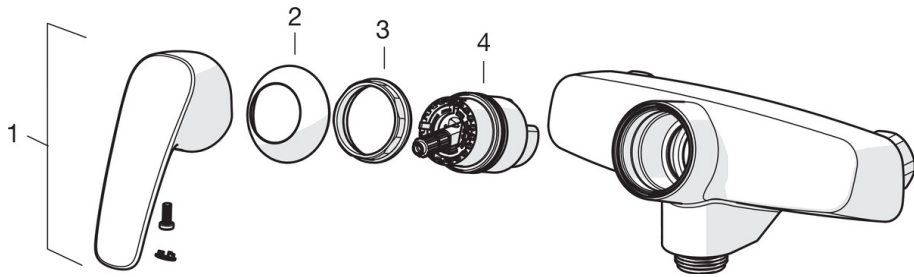

Varaosat

SP1070

Nimi	Koodi	LVI
01 Käyttövipu	602502V	6420625
02 Suojakuppi	1000785V	6420616
03 Kiristysmutteri	158726	6420331
04 Säätöosa	158890	6420301