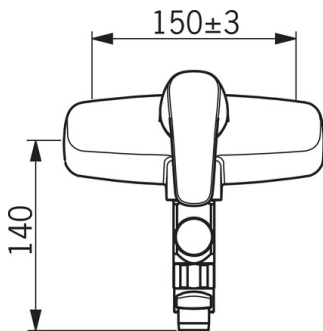

Hyväksynnät ja Deklaraatiot

STF sertifikaatti	VTT-RTH-00091-17