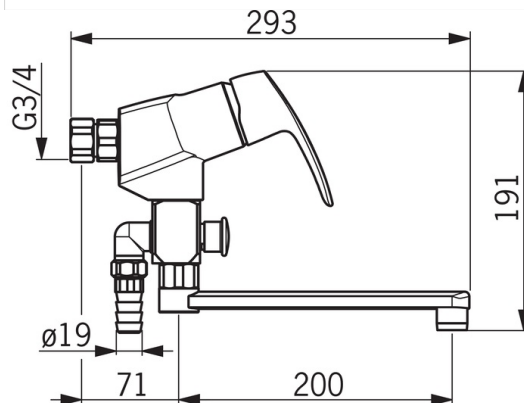

Hyväksynnät ja Deklaraatiot

STF sertifikaatti	VTT-RTH-00091-17