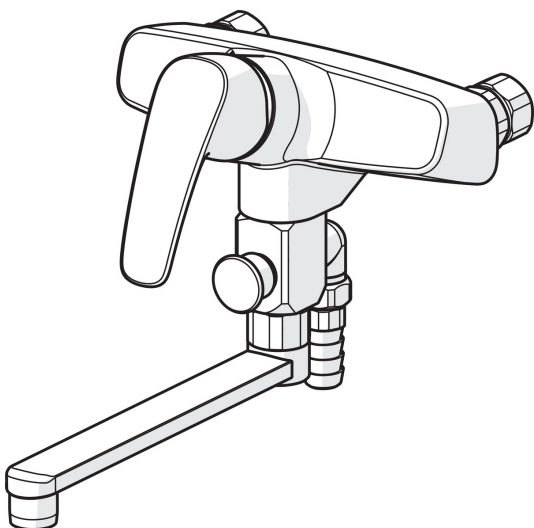

Hyväksynnät ja Deklaraatiot

STF sertifikaatti	VTT-RTH-00091-17