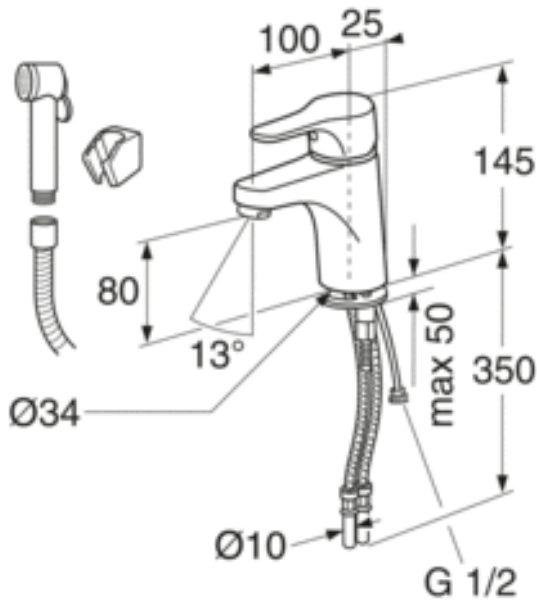

PESUALLASHANA NAUTIC

KÄSISUIHKULLA, SEINÄKIINNIKKEELLÄ JA
KETJUKIINNIKKEELLÄ

GUSTAVSBERG /
FIKSUMPI KYLPYHUONE

TUOTEOMINAISUUDET

ECO-TAP /
ENERGIANSÄÄST

ECO-START

VATTENSPAR

- Energialuokka A, säästää vettä ja energiaa
- Eco-start, 17°C vaakasuoralla kahvalla
- Säädettävä mukavuusvirtaama ja mukavuuslämpötila

TUOTENUMERO MM.

LVI-numero
6175240

Tuotenumero:
GB41214147

EAN-numero:
7393792217651

Pakkaukset

L: 295,00 x W: 285,00 x H: 75,00 mm.

Vikt: 1,86 kg

ENERGIAMERKINNÄT JA HYVÄKSYNNÄT

- Täyttää Nordic Quality -vaatimukset
- Energialuokka A, 1,41 kWh

ASENNUS JA HOITO

Ennen asennusta putket tulee huuhdella puhtaksi hanaan asti. Hana liitetään kylmävesiputkeen oikealta ja lämminvesiputkeen vasemmalta. Vedenpaine: max 1000 kPa. Lämpimän veden lämpötila: max 80°C.

Villeroy & Boch Gustavsberg Oy / Laippatie 14 B, 00880 HELSINKI / www.gustavsberg.fi / myynti@gustavsberg.com