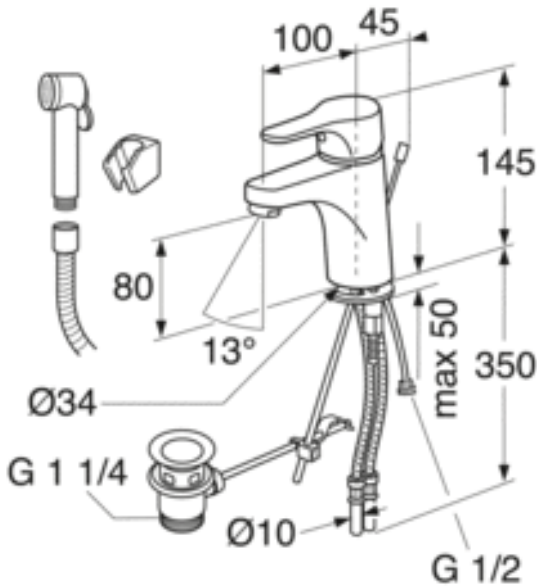

PESUALLASHANA NAUTIC

KÄSISUIHKULLA JA SEINÄKIINNIKKEELLÄ

GUSTAVSBERG /
FIKSUMPI KYLPYHUONE

TUOTEOMINAISUUDET

ECO-TAP /
ENERGIANSÄÄST

ECO-START

VATTENSPAR

- Energialuokka A, säästää vettä ja energiaa
- Eco-start, 17°C vaakasuoralla kahvalla
- Säädettävä mukavuusvirtaama ja mukavuuslämpötila

TUOTENUMERO MM.

LVI-numero
6175230

Tuotenumero:
GB41214141

EAN-numero:
7393792217644

Pakkaukset

L: 295,00 x W: 285,00 x H: 75,00 mm.

Vikt: 2,15 kg

ENERGIAMERKINNÄT JA HYVÄKSYNNÄT

- Täyttää Nordic Quality -vaatimukset
- Energialuokka A, 1,41 kWh

ASENNUS JA HOITO

Ennen asennusta putket tulee huuhdella puhtaksi hanaan asti. Hana liitetään kylmävesiputkeen oikealta ja lämminvesiputkeen vasemmalta. Vedenpaine: max 1000 kPa. Lämpimän veden lämpötila: max 80°C.

Villeroy & Boch Gustavsberg Oy / Laippatie 14 B, 00880 HELSINKI / www.gustavsberg.fi / myynti@gustavsberg.com