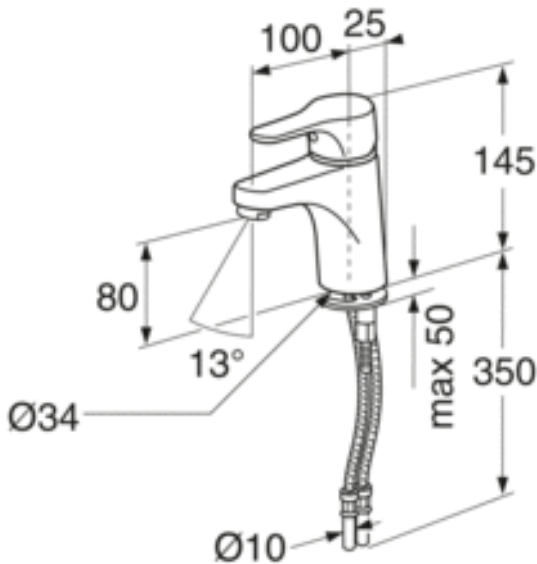

ENERGIAMERKINNÄT JA HYVÄKSYNNÄT

- Täyttää Nordic Quality -vaatimukset Energialuokka A, 1,41 kWh

ASENNUS JA HOITO

Ennen asennusta putket tulee huuhdella puhtaiksi hanaan asti. Hana liitetään kylmävesiputkeen oikealta ja lämminvesiputkeen vasemmalta. Vedenpaine: max 1000 kPa. Lämpimän veden lämpötila: max 80°C.

Villeroy & Boch Gustavsberg Oy / Laippatie 14 B, 00880 HELSINKI / www.gustavsberg.fi / myynti@gustavsberg.com