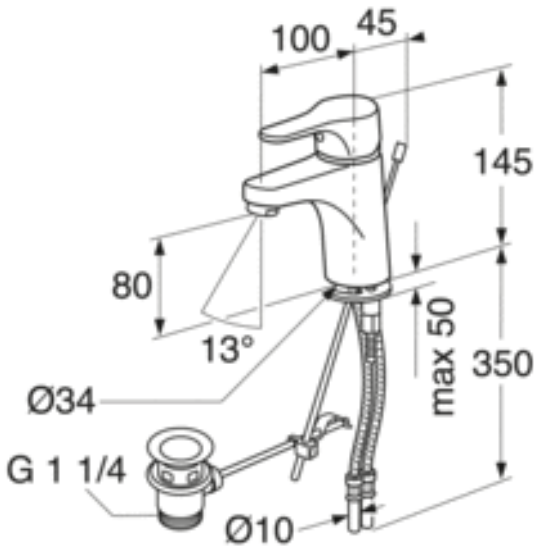

Villeroy & Boch Gustavsberg Oy / Laippatie 14 B, 00880 HELSINKI / www.gustavsberg.fi / myynti@gustavsberg.com