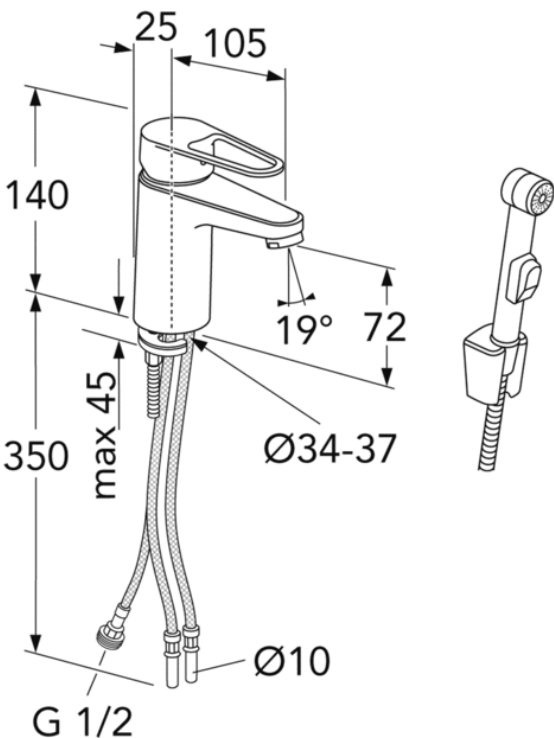

Uusi Nautic -pesuallashana

Sisältää käsisuihkun ja seinäkiinnikkeen

GUSTAVSBERG /
FIKSUMPI KYLPYHUONE

Tuotteen ominaisuudet

Eco-flow

Cold-start

Eco-stopp

Pika-
asennus

- Energialuokka A
- Cold-start, hanasta tulee vain kylmää vettä, kun vipu on asetettu suoraan eteenpäin
- Soft move -teknologia saa vivun kääntymään pehmeästi ja tarkasti

Artikkelien numero jne.

LVI-numero:
6170061

ART-nr:
GB41216147

EAN-nr:
7393792234993

Pakkaus

L: 295,00 x W: 290,00 x H: 75,00 mm.

Paino: 1,70 kg

Energiamerkintä ja -sertifiointi

Kokoaminen & hoito

Ennen asennusta putket tulee huuhdella puhtaiksi hanaan asti. Hana liitetään kylmävesiputkeen oikealta ja lämminvesiputkeen vasemmalta. Vedenpaine: max 1000 kPa. Lämpimän veden lämpötila: max 80°C.