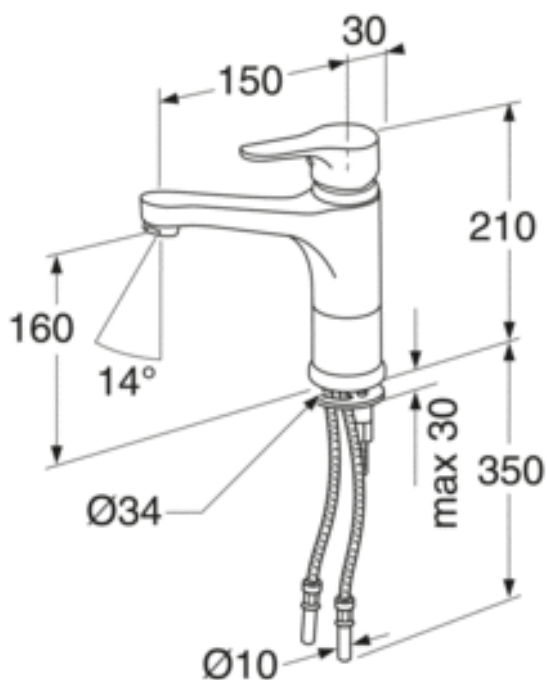

ASENNUS JA HOITO

Ennen asennusta putket tulee huuhdella puhtaiksi hanaan asti. Hana liitetään kylmävesiputkeen oikealta ja lämminvesiputkeen vasemmalta. Vedenpaine: max 1000 kPa. Lämpimän veden lämpötila: max 80°C.