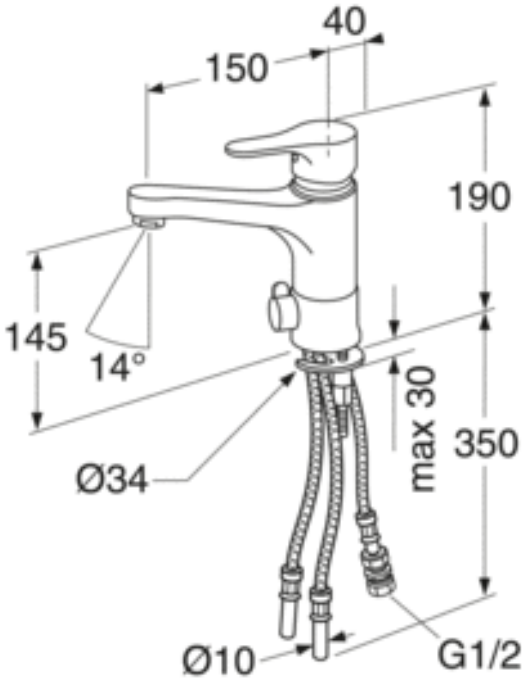

TUOTENUMERO MM.

LVI-numero
6170002

Tuotenumero:
GB41214085

EAN-numero:
7393792221863

Pakkaukset
L: 290,00 x W: 290,00 x H: 75,00 mm.
Vikt: 2,78 kg

ENERGIAMERKINNÄT JA HYVÄKSYNNÄT

- Täyttää Nordic Quality -vaatimukset
- Energialuokka A, 1,41 kWh

ASENNUS JA HOITO

Ennen asennusta putket tulee huuhdella puhtaiksi hanaan asti. Hana liitetään kylmävesiputkeen oikealta ja lämminvesiputkeen vasemmalta. Vedenpaine: max 1000 kPa. Lämpimän veden lämpötila: max 80°C.