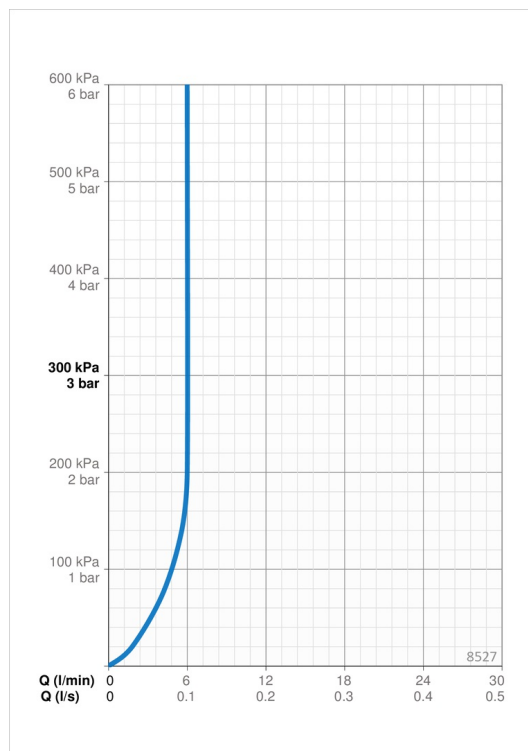

Hyväksynyt ja Deklaraatiot

UN38.3	UN38-3 Maxell 2CR5