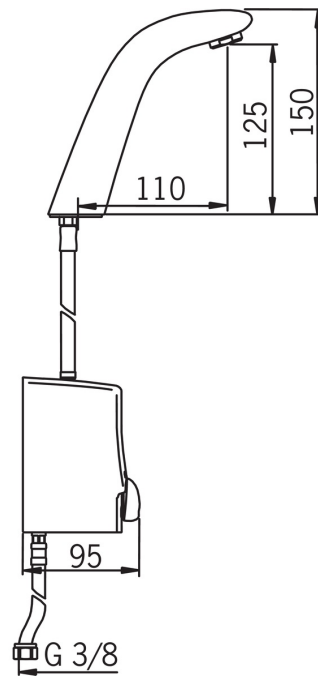

Tekniset tiedot

Virtaamatiedot

Virtaama 300 kPa (virtauksenrajoittimin)	0.1 l/s
Painehäviö virtaamalla (0.1 l/s)	200 kPa

Tekniset ominaisuudet

Lämmin vesi	max. +70°C
Käyttöpaine	100 - 1000 kPa
Liitäntäkoko	G3/8
Projektio	110 mm
Materiaali	Messinki

Hyväksynyt ja Deklaraatiot

UN38.3	UN38-3 Maxell 2CR5
--------	---------------------------

SP8527

	Nimi	Koodi	LVI
01	Sensori, 6 V	199389V	6422163
02	Poresuutin, M24x1, 6 l/min	199266V	6420721
03	Kristyslevy mutterilla	159607V	6421599
04	Pohjatiiviste Lopetettu	859375V	6420720
05	Pilottiventtiili, 3/03-	199390V	6422154
06	Paristopidin piirikortilla	199268V	6422164
07	Litiumparisto, 2CR5 6 V	198330	6422030
08	Lämmönsäädin	198484V	6422082
09	Magneettiventtiilin kalvo	198298V	6422067
10	Roskasiivilät	199257/2	6420722