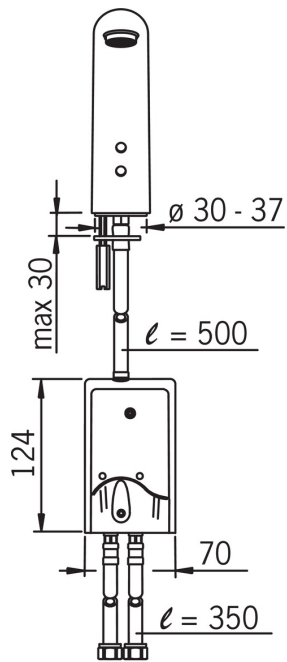

Tekniset tiedot

Virtaamatiedot

Virtaama 300 kPa (virtauksenrajoittimin)	0.1 l/s
Painehäviö virtaamalla (0.1 l/s)	200 kPa

Tekniset ominaisuudet

Lämmin vesi	max. +70°C
Käyttöpaine	100 - 1000 kPa
Liitäntäkoko	G3/8
Projektio	110 mm
Materiaali	Messinki

Hyväksynyt ja Deklaraatiot

UN38.3	UN38-3 Maxell 2CR5
--------	---------------------------

SP8527

	Nimi	Koodi	LVI
01	Sensori, 6 V	199389V	6422163
02	Poresuutin, M24x1, 6 l/min	199266V	6420721
03	Kristyslevy mutterilla	159607V	6421599
04	Pohjatiiviste Lopetettu	859375V	6420720
05	Pilottiventtiili, 3/03-	199390V	6422154
06	Paristopidin piirikortilla	199268V	6422164
07	Litiumparisto, 2CR5 6 V	198330	6422030
08	Lämmönsäädin	198484V	6422082
09	Magneettiventtiilin kalvo	198298V	6422067
10	Roskasiivilät	199257/2	6420722