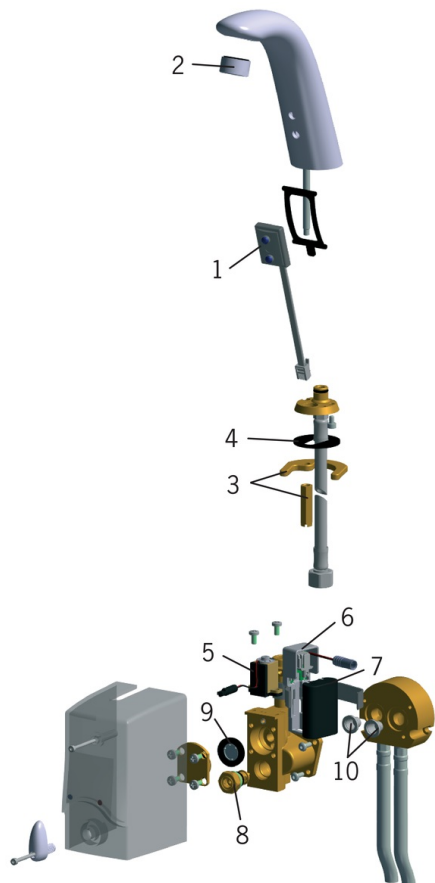

EAN: 6414150049569

LVI: 6118540

static.oras.com/8527

Kosketusvapaa pesuallashana, jossa on sekoitusventtiili. Paristokäyttöinen 6 V. Asennuksen yhteydessä hanaan ei tarvitse tehdä säätöjä. Hanassa on roskasihdit ja yksisuuntaventtiilit.

- Pesuallas
- Julkiset ja puolijulkiset tilat
- Paristokäyttöinen, Kosketusvapaa
- Tasoasennus
- Kromi
- Kiinteä juoksuputki
- Roskasiivilät, Sekoitusventtiili manuaaliselle lämpötilansäädölle, Yksisuuntaventtiilit
- Erillinen ohjausyksikkö, Autofocus-sensori, Magneettiventtiili, Alhaisen paristovarauksen ilmainen

Hyväksynyt ja Deklaraatiot

UN38.3	UN38-3 Maxell 2CR5
--------	---------------------------

SP8527

	Nimi	Koodi	LVI
01	Sensori, 6 V	199389V	6422163
02	Poresuutin, M24x1, 6 l/min	199266V	6420721
03	Kristyslevy mutterilla	159607V	6421599
04	Pohjatiiviste Lopetettu	859375V	6420720
05	Pilottiventtiili, 3/03-	199390V	6422154
06	Paristopidin piirikortilla	199268V	6422164
07	Litiumparisto, 2CR5 6 V	198330	6422030
08	Lämmönsäädin	198484V	6422082
09	Magneettiventtiilin kalvo	198298V	6422067
10	Roskasiivilät	199257/2	6420722

SP8527(2014)

	Nimi	Koodi	LVI
01	Sensori, 6 V	199389V	6422163
02	Poresuutin, M24x1, 6 l/min	199266V	6420721
03	Kristyslevy mutterilla	159607V	6421599
04	Pohjatiiviste Lopetettu	859375V	6420720
05	Pilottiventtiili	600452V	6420697
06	Paristopidin piirikortilla	199268V	6422164
07	Litiumparisto, 2CR5 6 V	198330	6422030
08	Lämmönsäädin	198484V	6422082
09	Magneettiventtiilin kalvo	198298V	6422067
10	Roskasiivilät	199257/2	6420722