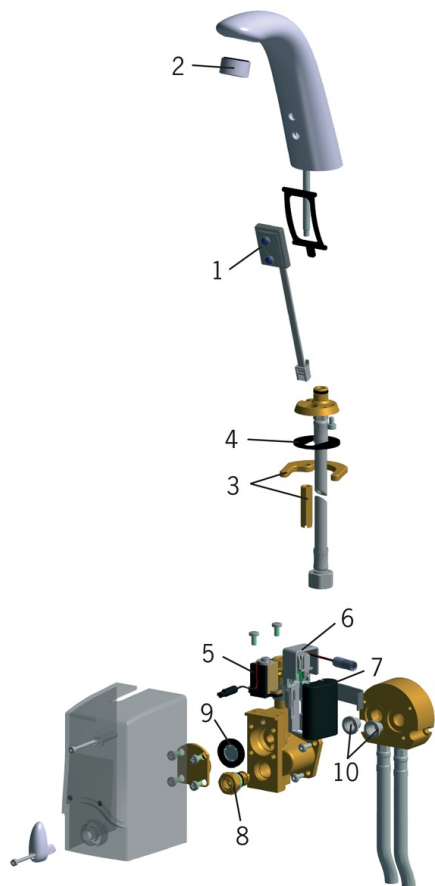

EAN: 6414150049569

LVI: 6118540

static.oras.com/8527

Kosketusvapaa pesuallashana, jossa on sekoitusventtiili. Paristokäyttöinen 6 V. Asennuksen yhteydessä hanaan ei tarvitse tehdä säätöjä. Hanassa on roskasihdit ja yksisuuntaventtiilit.

- Pesuallas
- Julkiset ja puolijulkiset tilat
- Paristokäyttöinen, Kosketusvapaa
- Tasoasennus
- Kromi
- Kiinteä juoksuputki
- Roskasiivilät, Sekoitusventtiili manuaaliselle lämpötilansäädölle, Yksisuuntaventtiilit
- Erillinen ohjausyksikkö, Autofocus-sensori, Magneettiventtiili, Alhaisen paristovarauksen ilmainen

Ohjelmistoasetukset

Jälkivirtaama-aika	2 s ± 1 s
Max. virtaama-aika	2 min

Elektroniikan tiedot

Paristo	Lithium 2CR5 6 V
---------	-------------------------

Määräykset

EU Direktiivit	C E 2014/30/EU, 2011/65/EU
EN standardi	EN 15091
Ääniluokka	II (ISO 3822)
Suojausluokka	IP 55

Hyväksynyt ja Deklaraatiot

UN38.3	UN38-3 Maxell 2CR5
--------	---------------------------

SP8527

	Nimi	Koodi	LVI
01	Sensori, 6 V	199389V	6422163
02	Poresuutin, M24x1, 6 l/min	199266V	6420721
03	Kristyslevy mutterilla	159607V	6421599
04	Pohjatiiviste Lopetettu	859375V	6420720
05	Pilottiventtiili, 3/03-	199390V	6422154
06	Paristopidin piirikortilla	199268V	6422164
07	Litiumparisto, 2CR5 6 V	198330	6422030
08	Lämmönsäädin	198484V	6422082
09	Magneettiventtiilin kalvo	198298V	6422067
10	Roskasiivilät	199257/2	6420722