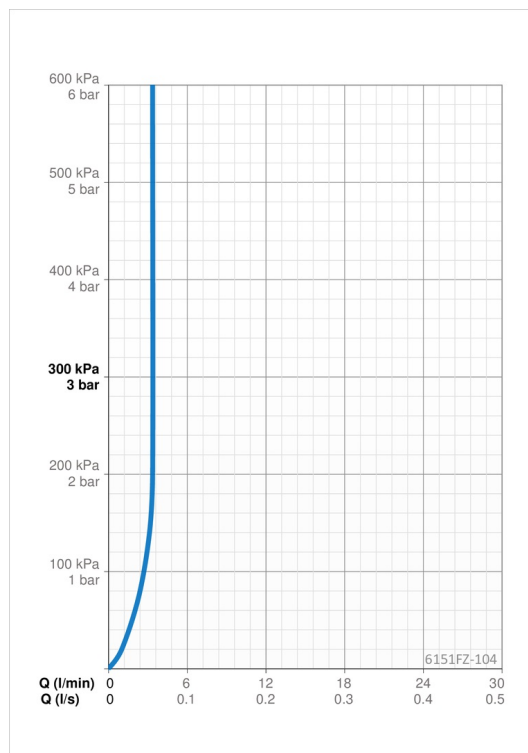

Kosketusvapaa pesuallashana, jossa on lämmönsäätökahva (tehtaalta toimittaessa). Paristokäyttöinen 6 V. Hanassa on roskasihdit, yksisuuntaventtiilit ja joustavat kytkentäputket. Asennuksen yhteydessä hanaan ei tarvitse tehdä säätöjä, sillä käytössä on edistyneellinen Autofocus-sensori. Virtauksenrajoitin (3.4 l/min) mahdollistaa pienen vedenkulutuksen. Bluetooth-yhteyden ansiosta hanaan asetuksia on helppo seurata ja muuttaa.

Täyttää ECO Buildingin tehokkaalle vedenkäytölle asettamat vaatimukset.

- Pesuallas
- ECO Building, Koti & asuminen
- Kosketusvapaa, Paristokäyttöinen, Bluetooth®
- Tasoasennus
- Kromi
- Kiinteä juoksuputki, Valettu rakenne
- Integroitu poresuutin, Ilmattu virtaama, Poresuutin sisältää virtauksenrajoittimen
- Lämmönsäätökahva
- Lämpötilansäädön rajoitin (jälkiasennettava)
- Sekoitusventtiili manuaaliselle lämpötilansäädölle, Yksisuuntaventtiilit, Roskasiivilät
- Autofocus-sensori, Magneettiventtiili, Alhaisen paristovarauksen ilmainen
- Joustavat kytkentäputket
- Ohjelmistoasetukset muutettavissa Oras App:lla (Bluetooth)

Tekniset tiedot

Virtaamatiedot

Virtaama 300 kPa (virtauksenrajoittimin) **0.056 l/s**

Tekniset ominaisuudet

Lämmin vesi **max. +70°C**
Käyttöpaine **100 - 1000 kPa**
Liitäntäkoko **G3/8**
Projektio **110 mm**
Backflow prevention (EN1717) **AA**
Materiaali **Messinki**

Ohjelmistoasetukset

Jälkivirtaama-aika **3 s (1-20 s)**
Automaattinen huuhtelu **off (off/1-120 h)**
Automaattinen huuhtelu-aika **30 s (1-1800 s)**
Max. virtaama-aika **2 min (1 - 1800 s)**

Elektroniikan tiedot

Paristo **Lithium 2CR5 6 V**
Bluetooth versio **4.x (D034445)**

Määräykset

EU Direktiivit **CE 2014/53/EU, 2011/65/EU**
EN standardi **EN 15091**
Ääniluokka **I (ISO 3822)**
Suojaluokka **IP 55**