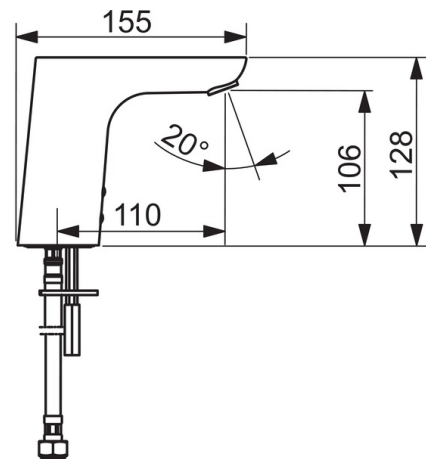

Varaosat

SP6151F

Nimi	Koodi	LVI
01 Poresuutin ja avain, M18.5x1	601901V	6510232
01 Poresuutin ja avain, M18.5x1, -105	1009228V	6420737
01 Poresuutin ja avain, M18.5x1, -104	1003508V	6510271
02 Sensori, 6 V Lopetettu	600659V	6420216
02 Sensori, 6/9/12 V Bluetooth	1001424V	6420643
03 Magneettiventtiili, 6 V	199206V	6422171
04 Kalvon tukirengas Lopetettu	199205V	6422170
04 Magneettiventtiilin kalvo	1006500V	6420750
05 Lämmönsäädin	199201V	6421116
06 Lämmönsäätökahva	600493V	6420128
07 Kiristyslevyt muttereilla	158697	6420358
08 Paristokotelo, 2CR5 6 V	199417V	6422167
09 Litiumparisto, 2CR5 6 V	198330	6422030
10 Tiiviste, 8x14.3x2	600705/10	6420199
11 Roskasiivilät	199257/2	6420722
12 Yksisuuntaventtiili roskasihdillä	198473/2	6422070
N.I. Rajoitin	601061V	6420283