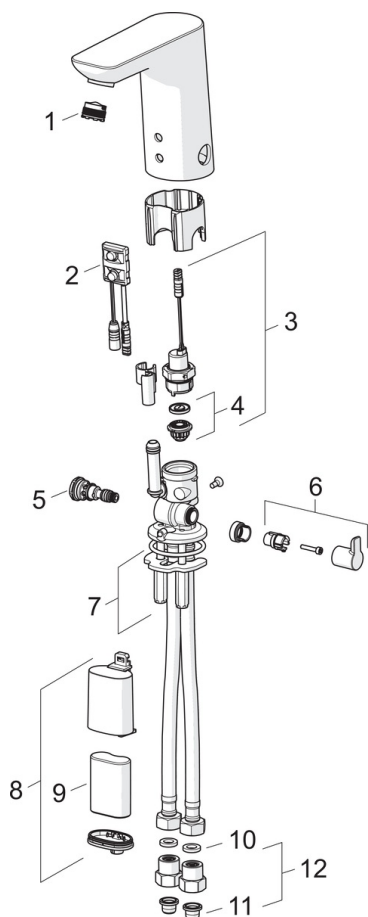

Tekniset tiedot

Virtaamatiedot

Virtaama 300 kPa (virtauksenrajoittimin) **0.056 l/s**

Tekniset ominaisuudet

Lämmin vesi **max. +70°C**
Käyttöpaine **100 - 1000 kPa**
Liitäntäkoko **G3/8**
Projektio **110 mm**
Backflow prevention (EN1717) **AA**
Materiaali **Messinki**

Paristo **Lithium 2CR5 6 V**
Bluetooth versio **4.x (D034445)**

Määräykset

EU Direktiivit **CE 2014/53/EU, 2011/65/EU**
EN standardi **EN 15091**
Ääniluokka **I (ISO 3822)**
Suojaluokka **IP 55**

Varaosat