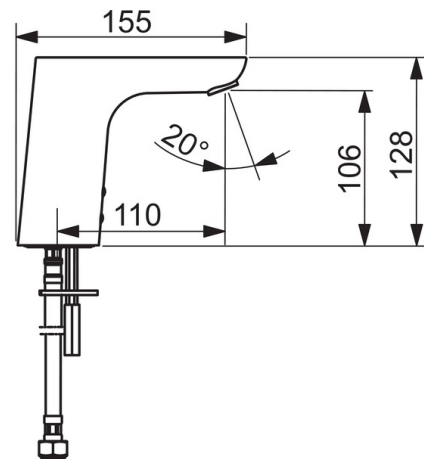

Varaosat

SP6151F

Nimi	Koodi	LVI
01 Poresuutin ja avain, M18.5x1	601901V	6510232
01 Poresuutin ja avain, M18.5x1, -105	1009228V	6420737
01 Poresuutin ja avain, M18.5x1, -104	1003508V	6510271
02 Sensori, 6 V Lopetettu	600659V	6420216
02 Sensori, 6/9/12 V Bluetooth	1001424V	6420643
03 Magneettiventtiili, 6 V	199206V	6422171
04 Kalvon tukirengas Lopetettu	199205V	6422170
04 Magneettiventtiilin kalvo	1006500V	6420750
05 Lämmönsäädin	199201V	6421116
06 Lämmönsäätökahva	600493V	6420128
07 Kiristyslevyt muttereilla	158697	6420358
08 Paristokotelo, 2CR5 6 V	199417V	6422167
09 Litiumparisto, 2CR5 6 V	198330	6422030
10 Tiiviste, 8x14.3x2	600705/10	6420199
11 Roskasiivilät	199257/2	6420722
12 Yksisuuntaventtiili roskasihdillä	198473/2	6422070
N.I. Rajoitin	601061V	6420283