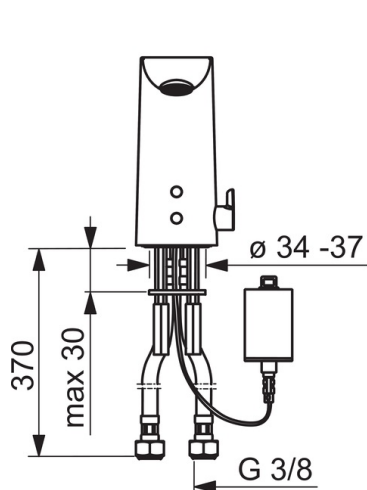

Varaosat

SP6151F

Nimi	Koodi	LVI
01 Poresuutin ja avain, M18.5x1	601901V	6510232
01 Poresuutin ja avain, M18.5x1, -105	1009228V	6420737
01 Poresuutin ja avain, M18.5x1, -104	1003508V	6510271
02 Sensori, 6 V Lopetettu	600659V	6420216
02 Sensori, 6/9/12 V Bluetooth	1001424V	6420643
03 Magneettiventtiili, 6 V	199206V	6422171
04 Kalvon tukirengas Lopetettu	199205V	6422170
04 Magneettiventtiilin kalvo	1006500V	6420750
05 Lämmönsäädin	199201V	6421116
06 Lämmönsäätökahva	600493V	6420128
07 Kiristyslevyt muttereilla	158697	6420358
08 Paristokotelo, 2CR5 6 V	199417V	6422167
09 Litiumparisto, 2CR5 6 V	198330	6422030
10 Tiiviste, 8x14.3x2	600705/10	6420199
11 Roskasiivilät	199257/2	6420722
12 Yksisuuntaventtiili roskasihdillä	198473/2	6422070
N.I. Rajoitin	601061V	6420283