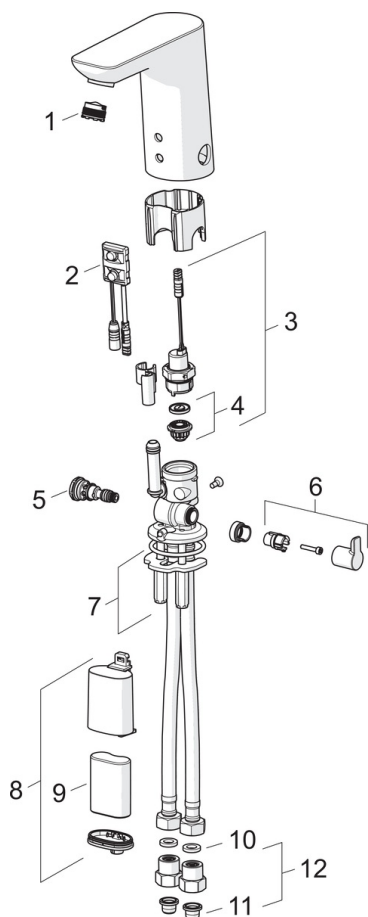

Tekniset tiedot

Virtaamatiedot

Virtaama 300 kPa (virtauksenrajoittimin) **0.07 l/s**

Tekniset ominaisuudet

Lämmin vesi **max. +70°C**
Käyttöpaine **100 - 1000 kPa**
Liitäntäkoko **G3/8**
Projektio **110 mm**
Backflow prevention (EN1717) **AA**
Materiaali **Messinki**

Paristo **Lithium 2CR5 6 V**
Bluetooth versio **4.x (D034445)**

Määräykset

EU Direktiivit **C E 2014/53/EU, 2011/65/EU**
EN standardi **EN 15091**
Ääniluokka **I (ISO 3822)**
Suojausluokka **IP 55**

Varaosat