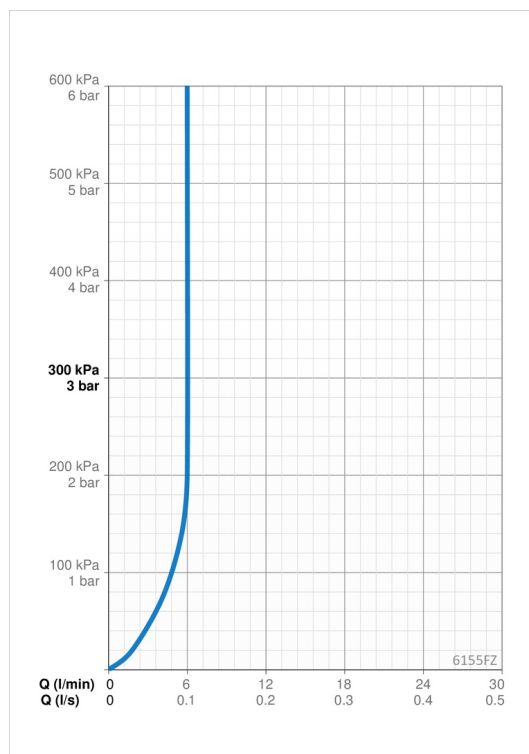

- Pesuallas
- Kosketusvapaa, Bluetooth®, Paristokäyttöinen
- Tasoasennus
- Kromi
- Kiinteä juoksuputki, Valettu rakenne
- Integroitu poresuutin, Poresuutin sisältää virtausrajoittimen
- Lämmönsäätökahva
- Lämpötilasäädön rajoitin (jälkiasennettava)
- Sekoitusventtiili manuaaliselle lämpötilasäädölle, Yksisuuntaventtiilit, Roskasiivilät
- Autofocus-sensori, Magneettiventtiili, Alhaisen paristovarauksen ilmainen
- Joustavat kytkentäputket
- Ohjelmistoasetukset muutettavissa Oras App:lla (Bluetooth)

Tekniset tiedot

Virtaamatiedot

Virtaama 300 kPa (virtausrajoittimin)	0.1 l/s
Painehäviö virtaamalla (0.1 l/s)	200 kPa

Tekniset ominaisuudet

Lämmin vesi	max. +70°C
Käyttöpaine	100 - 1000 kPa
Liitäntäkoko	G3/8
Projektiio	126 mm
Materiaali	Messinki

Ohjelmistoasetukset

Jälkivirtaama-aika	3 s (1-20 s)
Automaattinen huuhtelu	off (off/1-120 h)
Automaattinen huuhteluaika	30 s (1-1800 s)
Max. virtaama-aika	2 min (1 - 1800 s)

Elektroniikan tiedot

Paristo	Lithium 2CR5 6 V
Bluetooth versio	4.x

Määräykset

EU Direktiivit	C € 2014/53/EU , 2011/65/EU
EN standardi	EN 15091
Ääniluokka	I (ISO 3822)
Suojausluokka	IP 55

Hyväksynät ja Deklaraatiot

STF sertifikaatti	EUF129-21002459-TH1
KIWA SE	1622
UN38.3	UN38-3 Maxell 2CR5