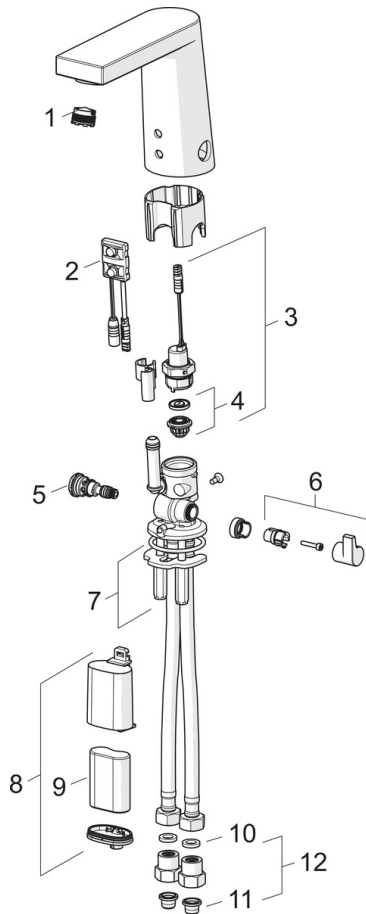

Varaosat

SP6155F

Nimi	Koodi	LVI
01 Poresuutin ja avain, M18.5x1	601901V	6510232
02 Sensori, 6/9/12 V Bluetooth	1001424V	6420643
02 Sensori, 6 V Lopetettu	600659V	6420216
03 Magneettiventtiili	199206V	6422171
04 Kalvon tukirengas	199205V	6422170
05 Lämmönsäädin	199201V	6421116
06 Lämmönsäätökahva	601877V	6420621
07 Kiristyslevyt muttereilla	158697	6420358
08 Paristokotelo, 2CR5 6 V	199417V	6422167
09 Litiumparisto, 2CR5 6 V	198330	6422030
10 Tiiviste, 8x14.3x2	600705/10	6420199
11 Roskasiivilät	199257/2	6420722
12 Yksisuuntaventtiili roskasihdillä	198473/2	6422070
N.I. Rajoitin	601061V	6420283