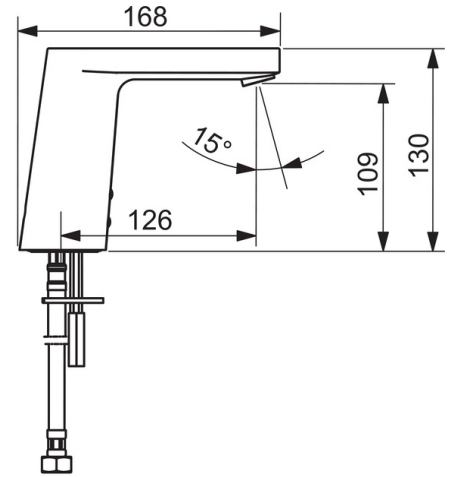

Varaosat

SP6155F

Nimi	Koodi	LVI
01 Poresuutin ja avain, M18.5x1	601901V	6510232
02 Sensori, 6/9/12 V Bluetooth	1001424V	6420643
02 Sensori, 6 V Lopetettu	600659V	6420216
03 Magneettiventtiili	199206V	6422171
04 Kalvon tukirengas	199205V	6422170
05 Lämmönsäädin	199201V	6421116
06 Lämmönsäätökahva	601877V	6420621
07 Kiristyslevyt muttereilla	158697	6420358
08 Paristokotelo, 2CR5 6 V	199417V	6422167
09 Litiumparisto, 2CR5 6 V	198330	6422030
10 Tiiviste, 8x14.3x2	600705/10	6420199
11 Roskasiivilät	199257/2	6420722
12 Yksisuuntaventtiili roskasihdillä	198473/2	6422070
N.I. Rajoitin	601061V	6420283