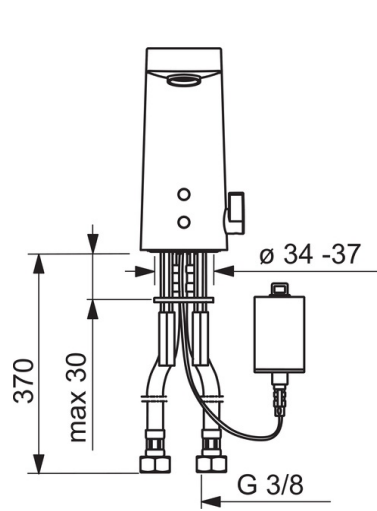

Varaosat

SP6155F

Nimi	Koodi	LVI
01 Poresuutin ja avain, M18.5x1	601901V	6510232
02 Sensori, 6/9/12 V Bluetooth	1001424V	6420643
02 Sensori, 6 V Lopetettu	600659V	6420216
03 Magneettiventtiili	199206V	6422171
04 Kalvon tukirengas	199205V	6422170
05 Lämmönsäädin	199201V	6421116
06 Lämmönsäätökahva	601877V	6420621
07 Kiristyslevyt muttereilla	158697	6420358
08 Paristokotelo, 2CR5 6 V	199417V	6422167
09 Litiumparisto, 2CR5 6 V	198330	6422030
10 Tiiviste, 8x14.3x2	600705/10	6420199
11 Roskasiivilät	199257/2	6420722
12 Yksisuuntaventtiili roskasihdillä	198473/2	6422070
N.I. Rajoitin	601061V	6420283