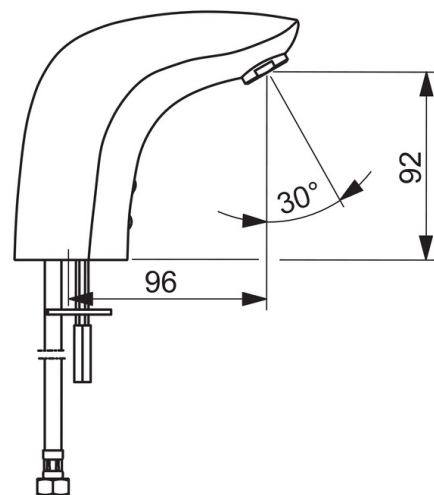

Varaosat

SP6150F

Nimi	Koodi	LVI
01 Poresuutin, M24x1, -104	601434V	6420700
01 Poresuutin, M24x1, -102	601255V	6420699
01 Poresuutin, M24x1, -105	601166V	6510075
01 Poresuutin, M24x1, 6 l/min	199266V	6420721
02 Sensori, 6/9/12 V Bluetooth	1001424V	6420643
02 Sensori, 6 V Lopetettu	600659V	6420216
02 Sensori, 6 V, -080	601030V	6420698
03 Magneettiventtiili	199206V	6422171
04 Kalvon tukirengas	199205V	6422170
05 Lämmönsäädin	199201V	6421116
06 Lämmönsäätökahva, L=37	1005158V	6420675
06 Lämmönsäätökahva, L=15	199212V	6422168
07 Peitenasta	199208V	6422169
08 Paristokotelo, 2CR5 6 V	199417V	6422167
09 Litiumparisto, 2CR5 6 V	198330	6422030
10 Tiiviste, 8x14.3x2	600705/10	6420199
11 Roskasiivilät	199257/2	6420722
12 Yksisuuntaventtiili roskasihdillä	198473/2	6422070