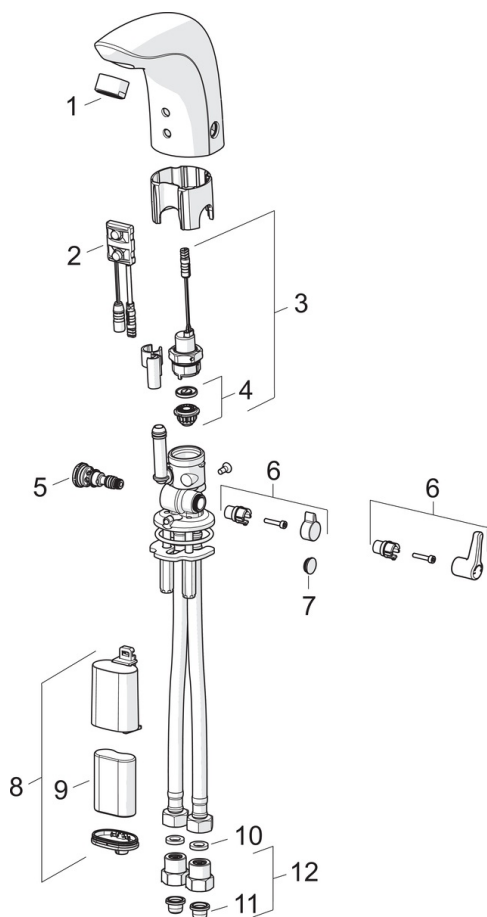

Varaosat

SP6150F

Nimi	Koodi	LVI
01 Poresuutin, M24x1, -104	601434V	6420700
01 Poresuutin, M24x1, -102	601255V	6420699
01 Poresuutin, M24x1, -105	601166V	6510075
01 Poresuutin, M24x1, 6 l/min	199266V	6420721
02 Sensori, 6/9/12 V Bluetooth	1001424V	6420643
02 Sensori, 6 V Lopetettu	600659V	6420216
02 Sensori, 6 V, -080	601030V	6420698
03 Magneettiventtiili	199206V	6422171
04 Kalvon tukirengas	199205V	6422170
05 Lämmönsäädin	199201V	6421116
06 Lämmönsäätökahva, L=37	1005158V	6420675
06 Lämmönsäätökahva, L=15	199212V	6422168
07 Peitenasta	199208V	6422169
08 Paristokotelo, 2CR5 6 V	199417V	6422167
09 Litiumparisto, 2CR5 6 V	198330	6422030
10 Tiiviste, 8x14.3x2	600705/10	6420199
11 Roskasiivilät	199257/2	6420722
12 Yksisuuntaventtiili roskasihdillä	198473/2	6422070