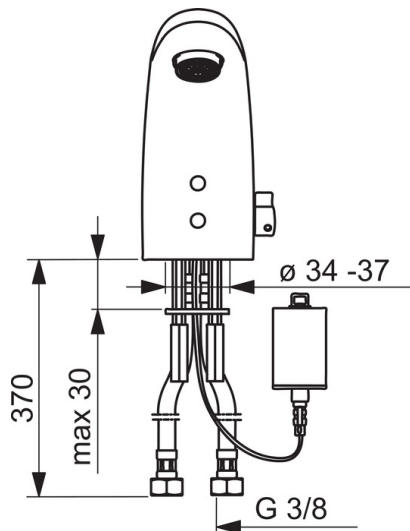

Varaosat

SP6150F

Nimi	Koodi	LVI
01 Poresuutin, M24x1, -104	601434V	6420700
01 Poresuutin, M24x1, -102	601255V	6420699
01 Poresuutin, M24x1, -105	601166V	6510075
01 Poresuutin, M24x1, 6 l/min	199266V	6420721
02 Sensori, 6/9/12 V Bluetooth	1001424V	6420643
02 Sensori, 6 V Lopetettu	600659V	6420216
02 Sensori, 6 V, -080	601030V	6420698
03 Magneettiventtiili	199206V	6422171
04 Kalvon tukirengas	199205V	6422170
05 Lämmönsäädin	199201V	6421116
06 Lämmönsäätökahva, L=37	1005158V	6420675
06 Lämmönsäätökahva, L=15	199212V	6422168
07 Peitenasta	199208V	6422169
08 Paristokotelo, 2CR5 6 V	199417V	6422167
09 Litiumparisto, 2CR5 6 V	198330	6422030
10 Tiiviste, 8x14.3x2	600705/10	6420199
11 Roskasiivilät	199257/2	6420722
12 Yksisuuntaventtiili roskasihdillä	198473/2	6422070