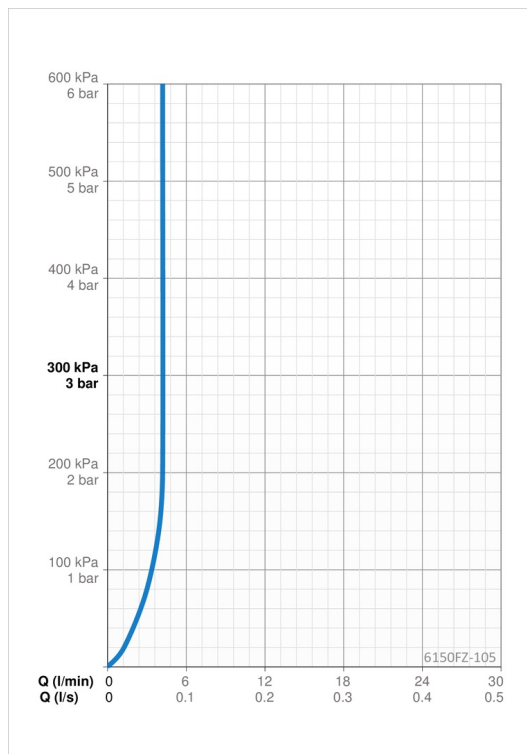

Hyväksynnät ja Deklaatiot

GDV Danmark **04/00229**
UN38.3 **UN38-3 Maxell 2CR5**