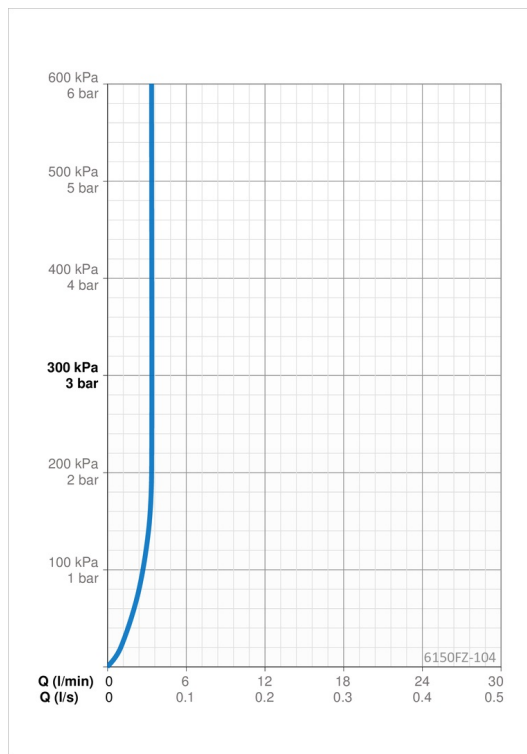

Hyväksynnät ja Deklaraatiot

GDV Danmark **04/00229**
UN38.3 **UN38-3 Maxell 2CR5**