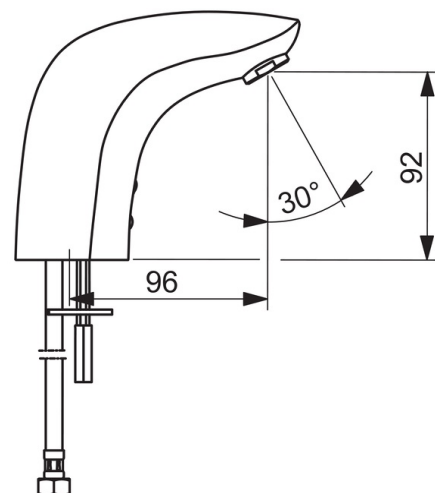

Varaosat

SP6150F

Nimi	Koodi	LVI
01 Poresuutin, M24x1, -104	601434V	6420700
01 Poresuutin, M24x1, -102	601255V	6420699
01 Poresuutin, M24x1, -105	601166V	6510075
01 Poresuutin, M24x1, 6 l/min	199266V	6420721
02 Sensori, 6/9/12 V Bluetooth	1001424V	6420643
02 Sensori, 6 V Lopetettu	600659V	6420216
02 Sensori, 6 V, -080	601030V	6420698
03 Magneettiventtiili	199206V	6422171
04 Kalvon tukirengas	199205V	6422170
05 Lämmönsäädin	199201V	6421116
06 Lämmönsäätökahva, L=37	1005158V	6420675
06 Lämmönsäätökahva, L=15	199212V	6422168
07 Peitenasta	199208V	6422169
08 Paristokotelo, 2CR5 6 V	199417V	6422167
09 Litiumparisto, 2CR5 6 V	198330	6422030
10 Tiiviste, 8x14.3x2	600705/10	6420199
11 Roskasiivilät	199257/2	6420722
12 Yksisuuntaventtiili roskasihdillä	198473/2	6422070