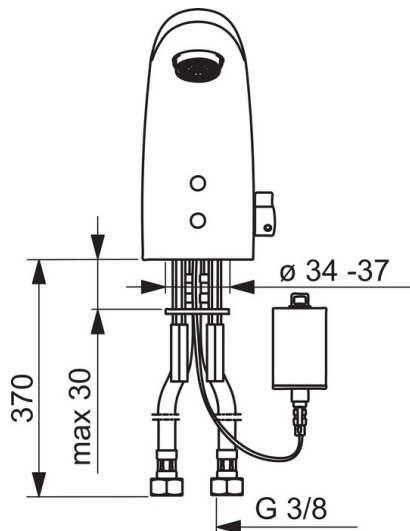

Tekniset tiedot

Virtaamatiedot

Virtaama 300 kPa (virtauksenrajoittimin) **0.056 l/s**

Tekniset ominaisuudet

DN koko (normimitta) **DN15**
Lämmin vesi **max. +70°C**
Käyttöpaine **50 - 1000 kPa**
Liitäntäkoko **G3/8**
Projektio **96 mm**
Materiaali **Messinki**

GDV Danmark **04/00229**
UN38.3 **UN38-3 Maxell 2CR5**

Varaosat

SP6150F

Nimi	Koodi	LVI
01 Poresuutin, M24x1, -104	601434V	6420700
01 Poresuutin, M24x1, -102	601255V	6420699
01 Poresuutin, M24x1, -105	601166V	6510075
01 Poresuutin, M24x1, 6 l/min	199266V	6420721
02 Sensori, 6/9/12 V Bluetooth	1001424V	6420643
02 Sensori, 6 V Lopetettu	600659V	6420216
02 Sensori, 6 V, -080	601030V	6420698
03 Magneettiventtiili	199206V	6422171
04 Kalvon tukirengas	199205V	6422170
05 Lämmönsäädin	199201V	6421116
06 Lämmönsäätökahva, L=37	1005158V	6420675
06 Lämmönsäätökahva, L=15	199212V	6422168
07 Peitenasta	199208V	6422169
08 Paristokotelo, 2CR5 6 V	199417V	6422167
09 Litiumparisto, 2CR5 6 V	198330	6422030
10 Tiiviste, 8x14.3x2	600705/10	6420199
11 Roskasiivilät	199257/2	6420722
12 Yksisuuntaventtiili roskasihdillä	198473/2	6422070