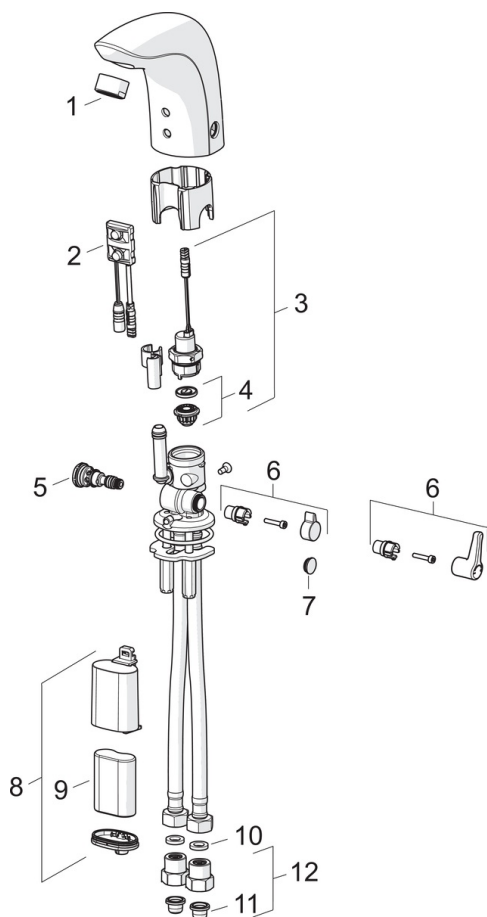

GDV Danmark **04/00229**
UN38.3 **UN38-3 Maxell 2CR5**

Varaosat

SP6150F

Nimi	Koodi	LVI
01 Poresuutin, M24x1, -104	601434V	6420700
01 Poresuutin, M24x1, -102	601255V	6420699
01 Poresuutin, M24x1, -105	601166V	6510075
01 Poresuutin, M24x1, 6 l/min	199266V	6420721
02 Sensori, 6/9/12 V Bluetooth	1001424V	6420643
02 Sensori, 6 V Lopetettu	600659V	6420216
02 Sensori, 6 V, -080	601030V	6420698
03 Magneettiventtiili	199206V	6422171
04 Kalvon tukirengas	199205V	6422170
05 Lämmönsäädin	199201V	6421116
06 Lämmönsäätökahva, L=37	1005158V	6420675
06 Lämmönsäätökahva, L=15	199212V	6422168
07 Peitenasta	199208V	6422169
08 Paristokotelo, 2CR5 6 V	199417V	6422167
09 Litiumparisto, 2CR5 6 V	198330	6422030
10 Tiiviste, 8x14.3x2	600705/10	6420199
11 Roskasiivilät	199257/2	6420722
12 Yksisuuntaventtiili roskasihdillä	198473/2	6422070