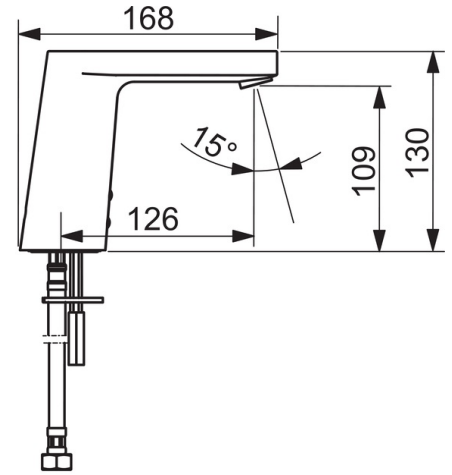

Varaosat

SP6125F

Nimi	Koodi	LVI
01 Poresuutin ja avain, M18.5x1	601901V	6510232
02 Sensori, 6/9/12 V Bluetooth	1001424V	6420643
02 Sensori, 12 V Lopetettu	600082V	6420522
03 Magneettiventtiili	199206V	6422171
04 Kalvon tukirengas	199205V	6422170
05 Lämmönsäädin	199201V	6421116
06 Lämmönsäätökahva	601877V	6420621
07 Kiristyslevyt muttereilla	158697	6420358
08 Tiiviste, 8x14.3x2	600705/10	6420199
09 Roskasiivilät	199257/2	6420722
10 Yksisuuntaventtiili roskasihdillä	198473/2	6422070
N.I. Rajoitin	601061V	6420283