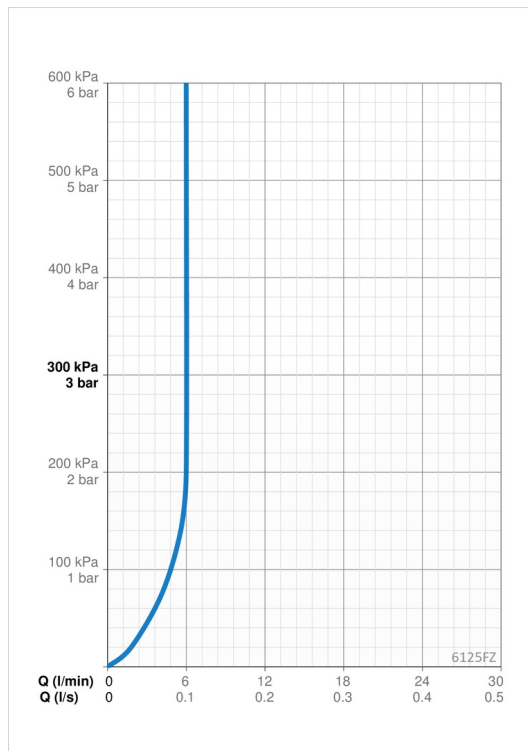

- Pesuallas
- Kosketusvapaa, Bluetooth®, Sähkökytkentä virtalähteen kautta
- Tasoasennus
- Kromi
- Kiinteä juoksuputki, Valettu rakenne
- Vakioporesuutin
- Lämmönsäätökahva
- Lämpötilansäädön rajoitin (jälkiasennettava)
- Roskasiivilät, Yksisuuntaventtiilit, Sekoitusventtiili manuaaliselle lämpötilansäädölle
- Autofocus-sensori, Magneettiventtiili
- Joustavat kytkentäputket
- Ohjelmistoasetukset muutettavissa Oras App:lla (Bluetooth)
- Sähköliitäntä 12 V erillisen virtalähteen (esim. Oras-nro 199275) kautta.

Tekniset tiedot

Virtaamatiiedot

Virtaama 300 kPa (virtauksenrajoittimin)	0.1 l/s
Painehäviö virtaamalla (0.1 l/s)	200 kPa

Tekniset ominaisuudet

DN koko (normimitta)	DN15
Lämmin vesi	max. +70°C
Käyttöpaine	50 - 1000 kPa
Liitäntäkoko	G3/8
Projektio	126 mm
Materiaali	Messinki

Ohjelmistoasetukset

Jälkivirtaama-aika	3 s (1-20 s)
Automaattinen huuhtelu	off (off/1-120 h)
Automaattinen huuhteluaika	30 s (1-1800 s)
Max. virtaama-aika	2 min (1 - 1800 s)

Elektroniikan tiedot

Sähköliitäntä	9 / 12 V
Bluetooth versio	4.x

Määräykset

EU Direktiivit	C E 2014/53/EU, 2011/65/EU
EN standardi	EN 15091
Ääniluokka	I (ISO 3822)
Suojausluokka	IP 55

Hyväksynät ja Deklaraatiot

STF sertifikaatti	EUF129-21002459-TH1
KIWA SE	1622