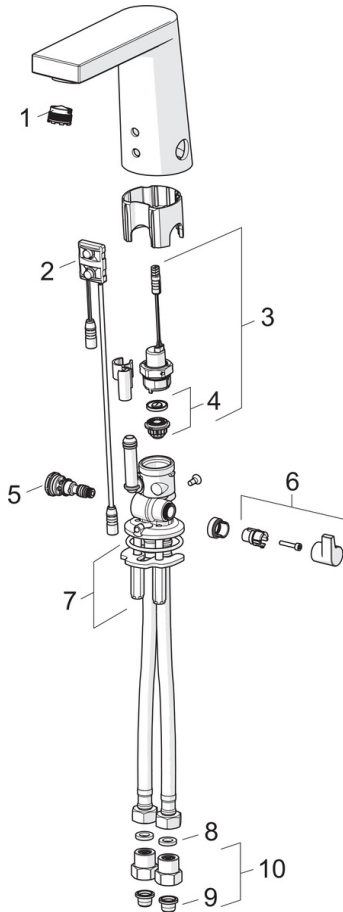

Varaosat

SP6125F

Nimi	Koodi	LVI
01 Poresuutin ja avain, M18.5x1	601901V	6510232
02 Sensori, 6/9/12 V Bluetooth	1001424V	6420643
02 Sensori, 12 V Lopetettu	600082V	6420522
03 Magneettiventtiili	199206V	6422171
04 Kalvon tukirengas	199205V	6422170
05 Lämmönsäädin	199201V	6421116
06 Lämmönsäätökahva	601877V	6420621
07 Kiristyslevyt muttereilla	158697	6420358
08 Tiiviste, 8x14.3x2	600705/10	6420199
09 Roskasiivilät	199257/2	6420722
10 Yksisuuntaventtiili roskasihdillä	198473/2	6422070
N.I. Rajoitin	601061V	6420283