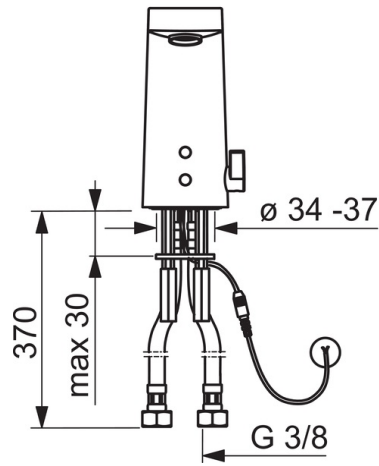

Varaosat

SP6125F

Nimi	Koodi	LVI
01 Poresuutin ja avain, M18.5x1	601901V	6510232
02 Sensori, 6/9/12 V Bluetooth	1001424V	6420643
02 Sensori, 12 V Lopetettu	600082V	6420522
03 Magneettiventtiili	199206V	6422171
04 Kalvon tukirengas	199205V	6422170
05 Lämmönsäädin	199201V	6421116
06 Lämmönsäätökahva	601877V	6420621
07 Kiristyslevyt muttereilla	158697	6420358
08 Tiiviste, 8x14.3x2	600705/10	6420199
09 Roskasiivilät	199257/2	6420722
10 Yksisuuntaventtiili roskasihdillä	198473/2	6422070
N.I. Rajoitin	601061V	6420283