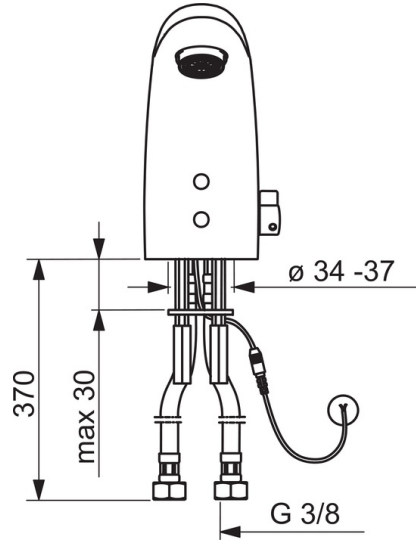

Varaosat

SP6120F-104

Nimi	Koodi	LVI
01 Poresuutin, M24x1, -104	601434V	6420700
02 Sensori, 12 V Lopetettu	600082V	6420522
02 Sensori, 6/9/12 V Bluetooth	1001424V	6420643
03 Magneettiventtiili	199206V	6422171
04 Kalvon tukirengas	199205V	6422170
05 Lämmönsäädin	199201V	6421116
06 Lämmönsäätökahva, L=15	199212V	6422168
07 Peitenasta	199208V	6422169
08 Tiiviste, 8x14.3x2	600705/10	6420199
09 Roskasiivilät	199257/2	6420722
10 Yksisuuntaventtiili roskasihdillä	198473/2	6422070