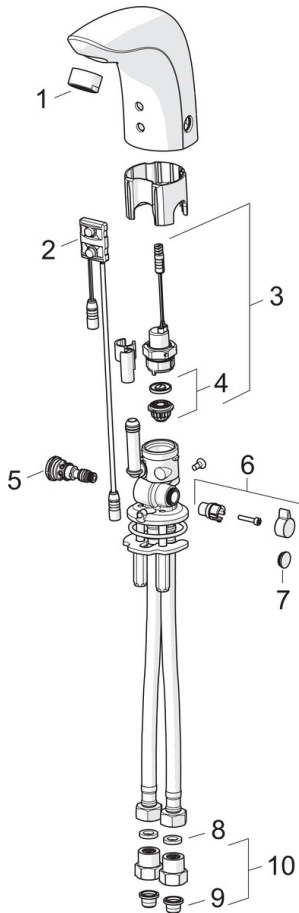

Varaosat

SP6120F-104

Nimi	Koodi	LVI
01 Poresuutin, M24x1, -104	601434V	6420700
02 Sensori, 12 V Lopetettu	600082V	6420522
02 Sensori, 6/9/12 V Bluetooth	1001424V	6420643
03 Magneettiventtiili	199206V	6422171
04 Kalvon tukirengas	199205V	6422170
05 Lämmönsäädin	199201V	6421116
06 Lämmönsäätökahva, L=15	199212V	6422168
07 Peitenasta	199208V	6422169
08 Tiiviste, 8x14.3x2	600705/10	6420199
09 Roskasiivilät	199257/2	6420722
10 Yksisuuntaventtiili roskasihdillä	198473/2	6422070