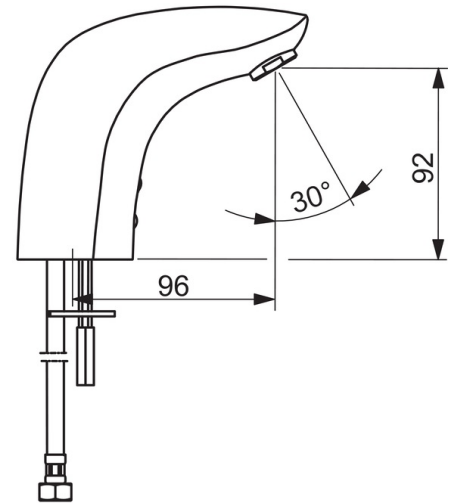

Varaosat

SP6120F-104

Nimi	Koodi	LVI
01 Poresuutin, M24x1, -104	601434V	6420700
02 Sensori, 12 V Lopetettu	600082V	6420522
02 Sensori, 6/9/12 V Bluetooth	1001424V	6420643
03 Magneettiventtiili	199206V	6422171
04 Kalvon tukirengas	199205V	6422170
05 Lämmönsäädin	199201V	6421116
06 Lämmönsäätökahva, L=15	199212V	6422168
07 Peitenasta	199208V	6422169
08 Tiiviste, 8x14.3x2	600705/10	6420199
09 Roskasiivilät	199257/2	6420722
10 Yksisuuntaventtiili roskasihdillä	198473/2	6422070