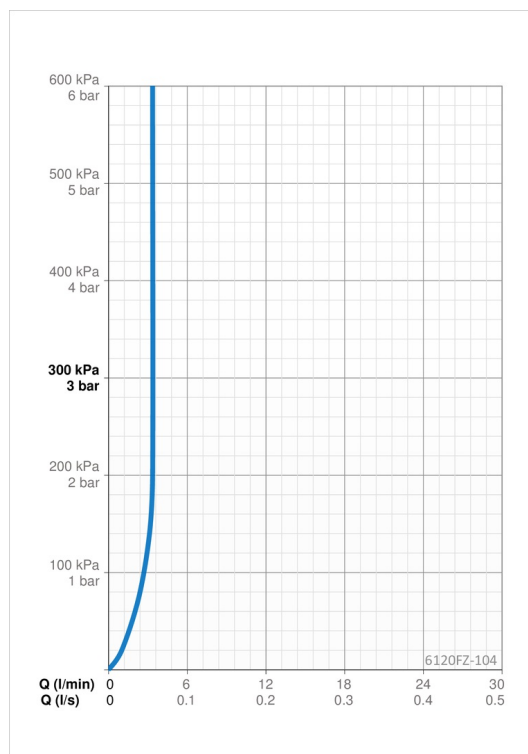

Hyväksynnät ja Deklaraatiot

GDV Danmark **04/00229**