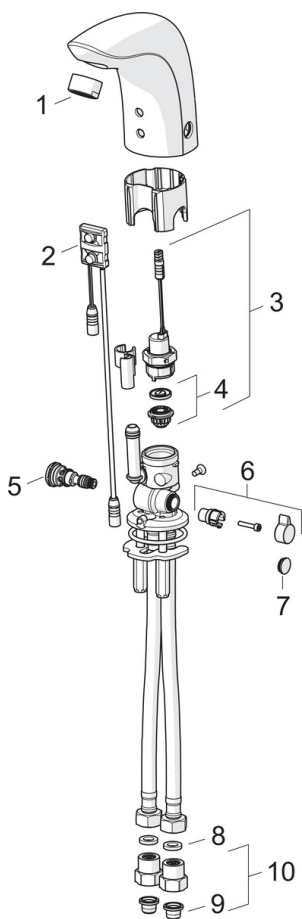

Varaosat

SP6120F-102

Nimi	Koodi	LVI
01 Poresuutin, M24x1, -102	601255V	6420699
02 Sensori, 12 V Lopetettu	600082V	6420522
02 Sensori, 6/9/12 V Bluetooth	1001424V	6420643
03 Magneettiventtiili	199206V	6422171
04 Kalvon tukirengas	199205V	6422170
05 Lämmönsäädin	199201V	6421116
06 Lämmönsäätökahva, L=15	199212V	6422168
07 Peitenasta	199208V	6422169
08 Tiiviste, 8x14.3x2	600705/10	6420199
09 Roskasiivilät	199257/2	6420722
10 Yksisuuntaventtiili roskasihdillä	198473/2	6422070