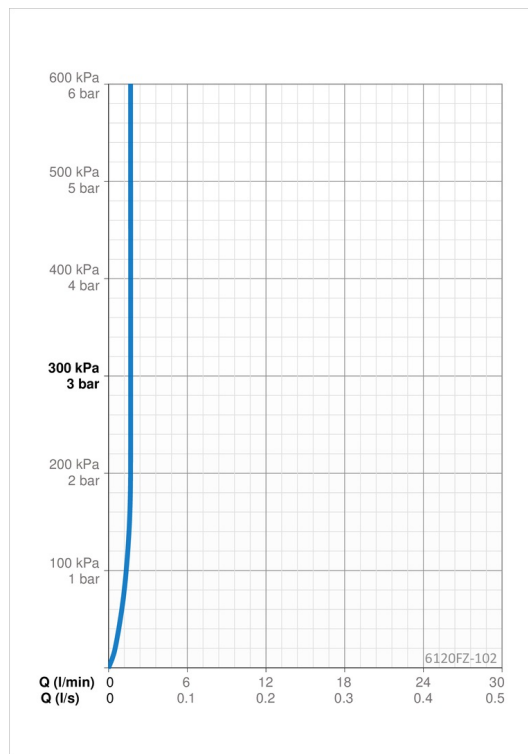

Hyväksynnät ja Deklaraatiot

GDV Danmark **04/00229**