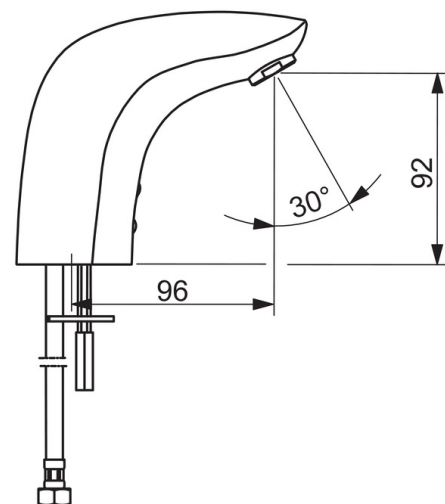

Varaosat

SP6120F-102

Nimi	Koodi	LVI
01 Poresuutin, M24x1, -102	601255V	6420699
02 Sensori, 12 V Lopetettu	600082V	6420522
02 Sensori, 6/9/12 V Bluetooth	1001424V	6420643
03 Magneettiventtiili	199206V	6422171
04 Kalvon tukirengas	199205V	6422170
05 Lämmönsäädin	199201V	6421116
06 Lämmönsäätökahva, L=15	199212V	6422168
07 Peitenasta	199208V	6422169
08 Tiiviste, 8x14.3x2	600705/10	6420199
09 Roskasiivilät	199257/2	6420722
10 Yksisuuntaventtiili roskasihdillä	198473/2	6422070