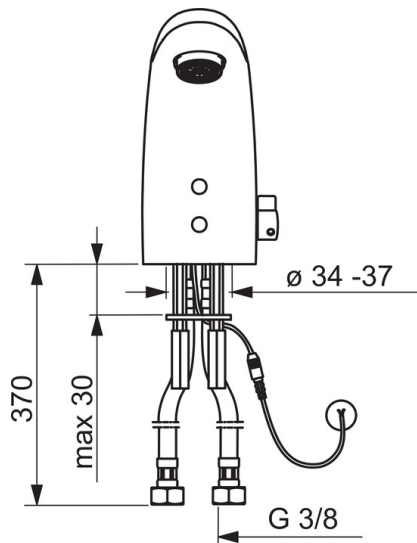

Varaosat

SP6120F-102

Nimi	Koodi	LVI
01 Poresuutin, M24x1, -102	601255V	6420699
02 Sensori, 12 V Lopetettu	600082V	6420522
02 Sensori, 6/9/12 V Bluetooth	1001424V	6420643
03 Magneettiventtiili	199206V	6422171
04 Kalvon tukirengas	199205V	6422170
05 Lämmönsäädin	199201V	6421116
06 Lämmönsäätökahva, L=15	199212V	6422168
07 Peitenasta	199208V	6422169
08 Tiiviste, 8x14.3x2	600705/10	6420199
09 Roskasiivilät	199257/2	6420722
10 Yksisuuntaventtiili roskasihdillä	198473/2	6422070