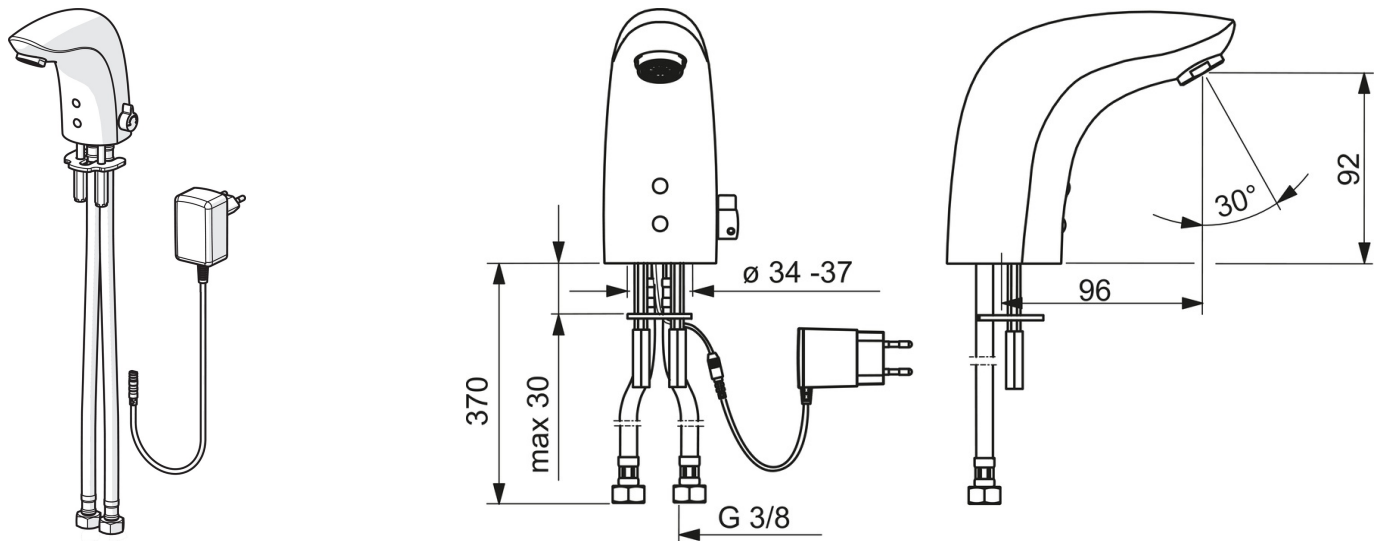

Varaosat

SP6120FT

Nimi	Koodi	LVI
01 Poresuutin, M24x1, 6 l/min	199266V	6420721
02 Sensori, 6/9/12 V Bluetooth	1001424V	6420643
02 Sensori, 12 V Lopetettu	600082V	6420522
03 Magneettiventtiili	199206V	6422171
04 Kalvon tukirengas	199205V	6422170
05 Lämmönsäädin	199201V	6421116
06 Lämmönsäätökahva, L=37	1005158V	6420675
06 Lämmönsäätökahva, L=15	199212V	6422168
07 Peitenasta	199208V	6422169
08 Tiiviste, 8x14.3x2	600705/10	6420199
09 Roskasiivilät	199257/2	6420722
10 Yksisuuntaventtiili roskasihdillä	198473/2	6422070