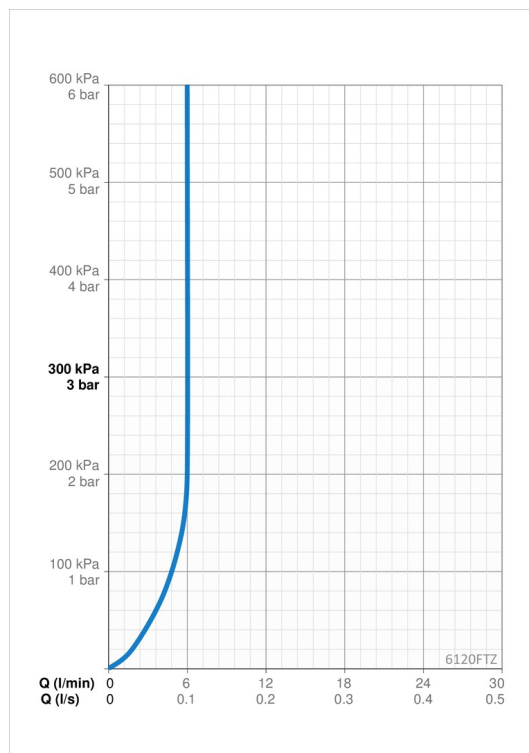

Hyväksynnät ja Deklaraatiot

STF sertifikaatti	EUFI29-21002459-TH1
GDV Danmark	04/00229