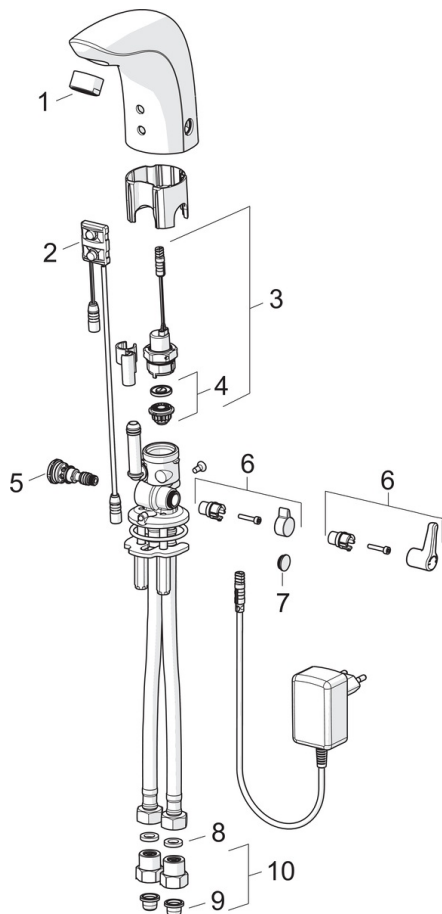

SP6120FT

Nimi	Koodi	LVI
01 Poresuutin, M24x1, 6 l/min	199266V	6420721
02 Sensori, 6/9/12 V Bluetooth	1001424V	6420643
02 Sensori, 12 V Lopetettu	600082V	6420522
03 Magneettiventtiili	199206V	6422171
04 Kalvon tukirengas	199205V	6422170
05 Lämmönsäädin	199201V	6421116
06 Lämmönsäätökahva, L=37	1005158V	6420675
06 Lämmönsäätökahva, L=15	199212V	6422168
07 Peitenasta	199208V	6422169
08 Tiiviste, 8x14.3x2	600705/10	6420199
09 Roskasiivilät	199257/2	6420722
10 Yksisuuntaventtiili roskasihdillä	198473/2	6422070