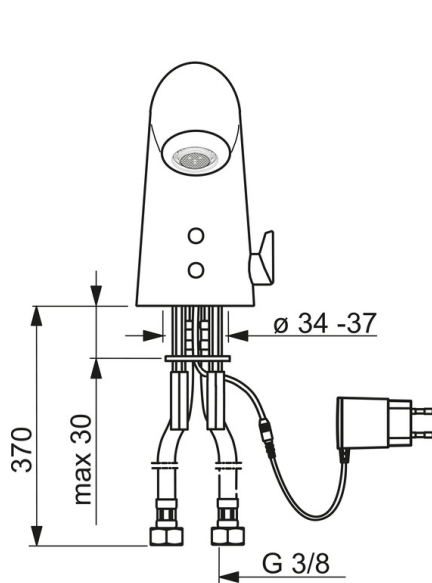

Varaosat

SP1724FT

Nimi	Koodi	LVI
01 Roskasiivilät	199257/2	6420722
02 Yksisuuntaventtiili roskasihdillä	198473/2	6422070
03 Tiiviste, 8x14.3x2	600705/10	6420199
04 Joustava kytkentäputki, L=375, G3/8-M10x1	601481/2	6510186
05 Lämmönsäädin	199201V	6421116
06 Lämmönsäätökahva	601020V	6420238
07 Kalvon tukirengas	199205V	6422170
08 Magneettiventtiili	199206V	6422171
09 Juoksuputki	601019V	6510107
10 Poresuutin, M21.5x1, 5 l/min	601025V	6510073
11 Sensori, 12 V Lopetettu	600082V	6420522
11 Sensori, 6/9/12 V Bluetooth	1001424V	6420643
N.I. Rajoitin	601061V	6420283