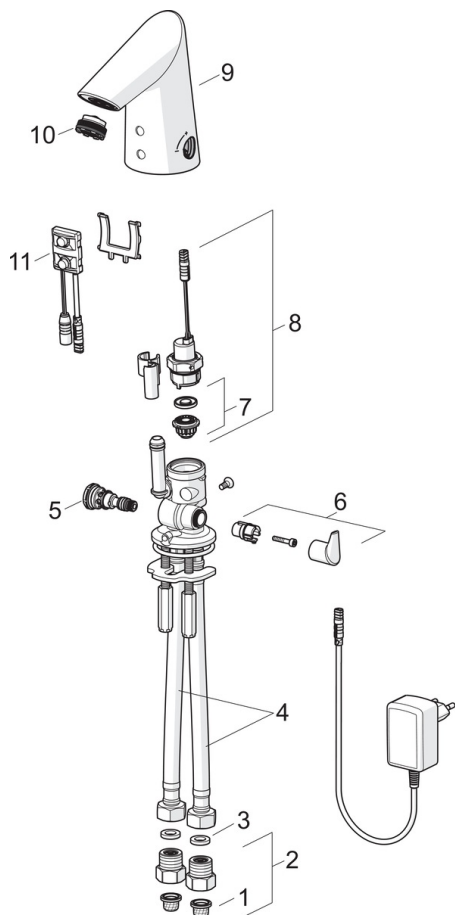

Varaosat

SP1724FT

Nimi	Koodi	LVI
01 Roskasiivilät	199257/2	6420722
02 Yksisuuntaventtiili roskasihdillä	198473/2	6422070
03 Tiiviste, 8x14.3x2	600705/10	6420199
04 Joustava kytkentäputki, L=375, G3/8-M10x1	601481/2	6510186
05 Lämmönsäädin	199201V	6421116
06 Lämmönsäätökahva	601020V	6420238
07 Kalvon tukirengas	199205V	6422170
08 Magneettiventtiili	199206V	6422171
09 Juoksuputki	601019V	6510107
10 Poresuutin, M21.5x1, 5 l/min	601025V	6510073
11 Sensori, 12 V Lopetettu	600082V	6420522
11 Sensori, 6/9/12 V Bluetooth	1001424V	6420643
N.I. Rajoitin	601061V	6420283