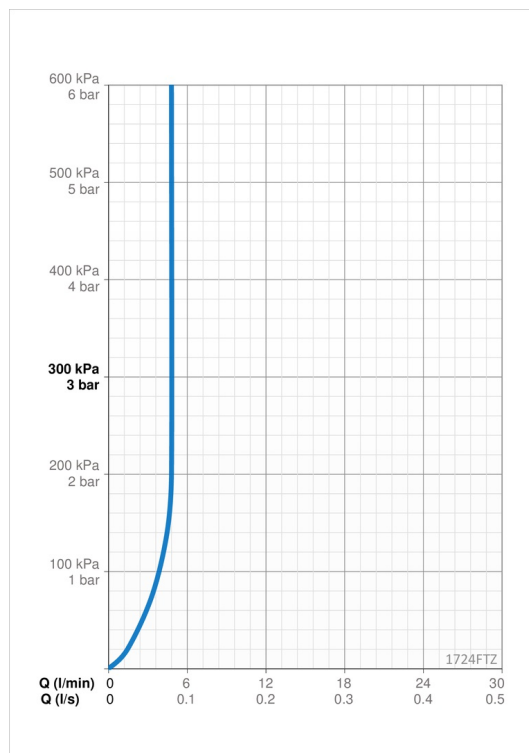

Hyväksynyt ja Deklaraatio

STF sertifikaatti	EUFI-RTH-00024-12
KIWA SE	1462