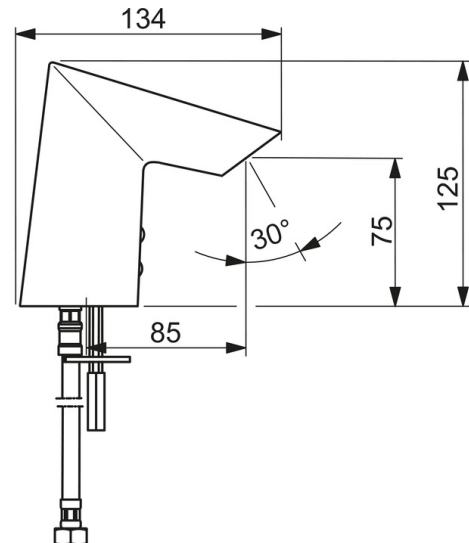

Varaosat

SP1724FT

Nimi	Koodi	LVI
01 Roskasiivilät	199257/2	6420722
02 Yksisuuntaventtiili roskasihdillä	198473/2	6422070
03 Tiiviste, 8x14.3x2	600705/10	6420199
04 Joustava kytkentäputki, L=375, G3/8-M10x1	601481/2	6510186
05 Lämmönsäädin	199201V	6421116
06 Lämmönsäätökahva	601020V	6420238
07 Kalvon tukirengas	199205V	6422170
08 Magneettiventtiili	199206V	6422171
09 Juoksuputki	601019V	6510107
10 Poresuutin, M21.5x1, 5 l/min	601025V	6510073
11 Sensori, 12 V Lopetettu	600082V	6420522
11 Sensori, 6/9/12 V Bluetooth	1001424V	6420643
N.I. Rajoitin	601061V	6420283