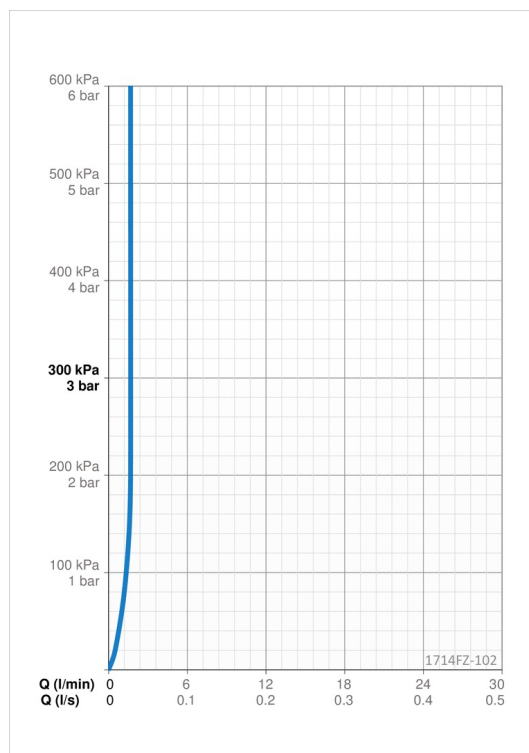

Hyväksynnät ja Deklaraatiot

KIWA SE **1462**
UN38.3 **UN38-3 Maxell 2CR5**