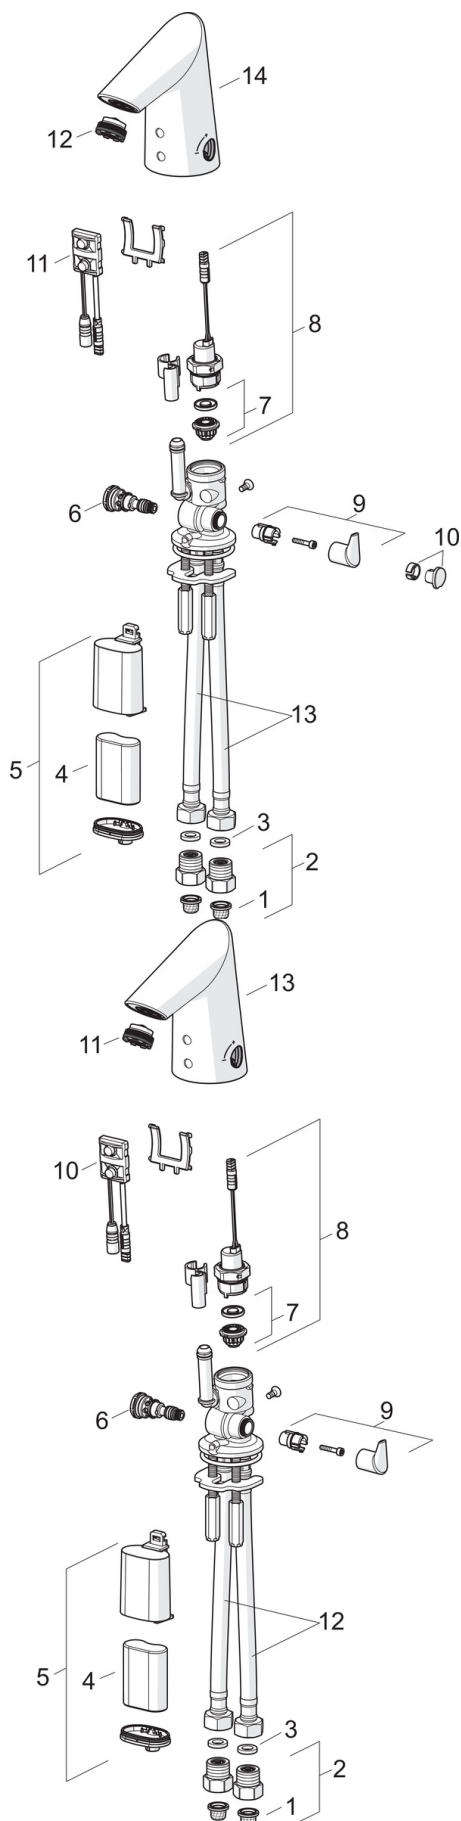

SP1714F

Nimi	Koodi	LVI
01 Roskasiivilät	199257/2	6420722
02 Yksisuuntaventtiili roskasihdillä	198473/2	6422070
03 Tiiviste, 8x14.3x2	600705/10	6420199
04 Litiumparisto, 2CR5 6 V	198330	6422030
05 Paristokotelo, 2CR5 6 V	199417V	6422167
06 Lämmönsäädin	199201V	6421116
07 Kalvon tukirengas	199205V	6422170
08 Magneettiventtiili	199206V	6422171
09 Lämmönsäätökahva	601020V	6420238
10 Peitenasta	1010087V	
11 Sensori, 6 V Lopetettu	600659V	6420216
11 Sensori, 6/9/12 V Bluetooth	1001424V	6420643
12 Poresuutin, M21.5x1, 5 l/min	601025V	6510073
12 Poresuutin, M21.5x1, -102	601256V	
13 Joustava kytkentäputki, L=375, G3/8-M10x1	601481/2	6510186
14 Juoksuputki	601019V	6510107
N.I. Rajoitin	601061V	6420283

SP1714F-102

Nimi	Koodi	LVI
01 Roskasiivilät	199257/2	6420722
02 Yksisuuntaventtiili roskasihdillä	198473/2	6422070
03 Tiiviste, 8x14.3x2	600705/10	6420199
04 Litiumparisto, 2CR5 6 V	198330	6422030
05 Paristokotelo, 2CR5 6 V	199417V	6422167
06 Lämmönsäädin	199201V	6421116
07 Kalvon tukirengas	199205V	6422170
08 Magneettiventtiili	199206V	6422171
09 Lämmönsäätökahva	601020V	6420238
10 Sensori, 6 V Lopetettu	600659V	6420216
10 Sensori, 6/9/12 V Bluetooth	1001424V	6420643
11 Poresuutin, M21.5x1, -102	601256V	
12 Joustava kytkentäputki, L=375, G3/8-M10x1	601481/2	6510186
13 Juoksuputki	601019V	6510107
N.I. Rajoitin	601061V	6420283