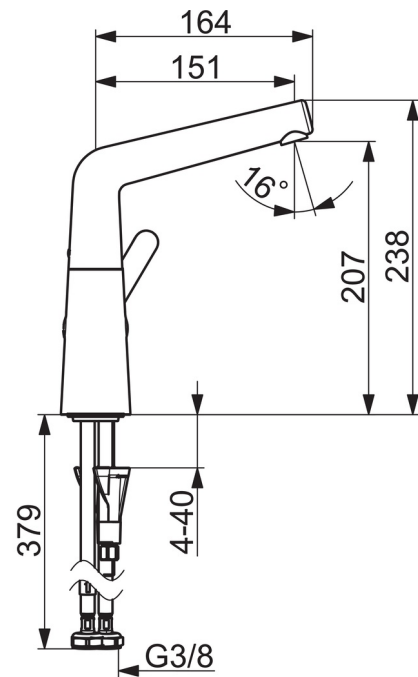

Varaosat

SP3004F

	Nimi	Koodi	LVI
01	Poresuutin, M18.5x1, TJ	602671V	6510206
01	Poresuutin ja avain, M18.5x1	1002024V	6510240
02	Poresuuttimen soviterengas Ruusukulta	1005427V-34	6510257
02	Poresuuttimen soviterengas	1001722V	6510211
03	Juoksuputki	1002464V	6510254
03	Juoksuputki Ruusukulta	1005433V-34	6510258
04	Juoksuputken rajoitin, 120°	159670/10	6420287
04	Juoksuputken rajoitin, 60°/0°	159667V	6420240
05	Tiivistesarja	159499	6420144
06	Peitenasta	602685V	6420614
06	Peitenasta Ruusukulta	1005428V-34	6420678
07	Käyttövipu	1003084V	6420667
07	Käyttövipu Ruusukulta	1005431V-34	6420679
08	Merkkinasta	1002323V	6420665
09	Suojakuppi	1001740V	6420648
09	Suojakuppi Ruusukulta	1005432V-34	6420680
10	Kiristysmutteri	158726	6420331
11	Säätöosa	1003691V	6420669
12	Pohjatiiviste	1002371V	6420646
13	Kiinnitysruuvi, M8x1, L=130	1000780V	6420637
14	Nippa	159684	6420241
15	Kiinnityssarja	602610V	6420634
16	Joustava kytkentäputki, L=430, G3/8-M10x1, DN8 LH	1004656V	6420735