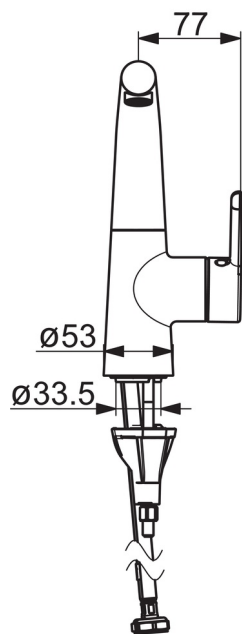

Varaosat

SP3004F

	Nimi	Koodi	LVI
01	Poresuutin, M18.5x1, TJ	602671V	6510206
01	Poresuutin ja avain, M18.5x1	1002024V	6510240
02	Poresuuttimen soviterengas Ruusukulta	1005427V-34	6510257
02	Poresuuttimen soviterengas	1001722V	6510211
03	Juoksuputki	1002464V	6510254
03	Juoksuputki Ruusukulta	1005433V-34	6510258
04	Juoksuputken rajoitin, 120°	159670/10	6420287
04	Juoksuputken rajoitin, 60°/0°	159667V	6420240
05	Tiivistesarja	159499	6420144
06	Peitenasta	602685V	6420614
06	Peitenasta Ruusukulta	1005428V-34	6420678
07	Käyttövipu	1003084V	6420667
07	Käyttövipu Ruusukulta	1005431V-34	6420679
08	Merkkinasta	1002323V	6420665
09	Suojakuppi	1001740V	6420648
09	Suojakuppi Ruusukulta	1005432V-34	6420680
10	Kiristysmutteri	158726	6420331
11	Säätöosa	1003691V	6420669
12	Pohjatiiviste	1002371V	6420646
13	Kiinnitysruuvi, M8x1, L=130	1000780V	6420637
14	Nippa	159684	6420241
15	Kiinnityssarja	602610V	6420634
16	Joustava kytkentäputki, L=430, G3/8-M10x1, DN8 LH	1004656V	6420735