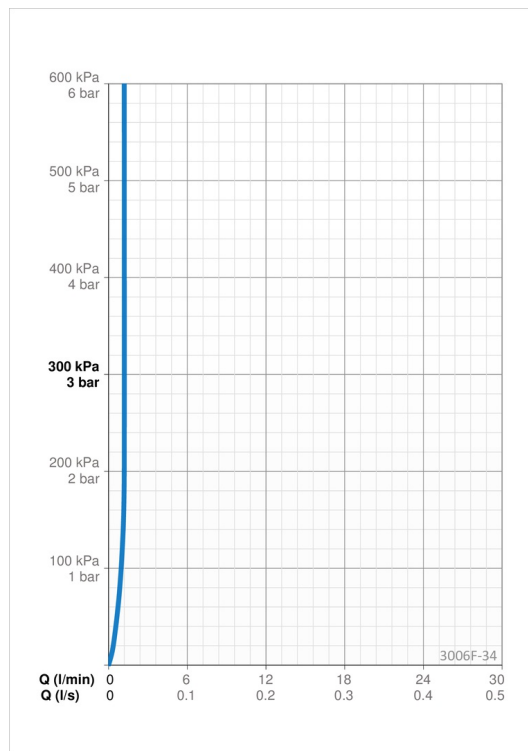

EAN: 6414150082405
LVI: 6110248
static.oras.com/3006F-34

Pesuallashana, jossa sivuvipu ja kääntyvä juoksuputki 120° (mahdollista rajoittaa 0° tai 60°). Mikado-poresuutin ja joustavat kytkentäputket. Ruusukulta.

- Pesuallas
- Sivuvivullinen
- Tasoasennus
- Ruusukulta
- Kääntyvä juoksuputki, Kääntymiskulman rajoitusmahdollisuus
- Yksi käyttövipu/kahva, Kuuma/Kylmä symbolit
- Lämpötilan ja virtaaman rajoitusmahdollisuus
- Ø 40 mm säätöosa
- Joustavat kytkentäputket
- 3S-Installation -kiinnitysjärjestelmä, Mikado® erikoisporesuutin

Tekniset tiedot

Virtaamatiedot

Virtaama 300 kPa (virtauksenrajoittimin)	0.02 l/s
Painehäviö virtaamalla (0.1 l/s)	100 kPa

Tekniset ominaisuudet

Lämmin vesi	max. +70°C
Käyttöpaine	50 - 1000 kPa
Liitäntäkoko	G3/8
Projektio	151 mm
Materiaali	Messinki

Määräykset

EN standardi	EN 817
Ääniluokka	I (ISO 3822)