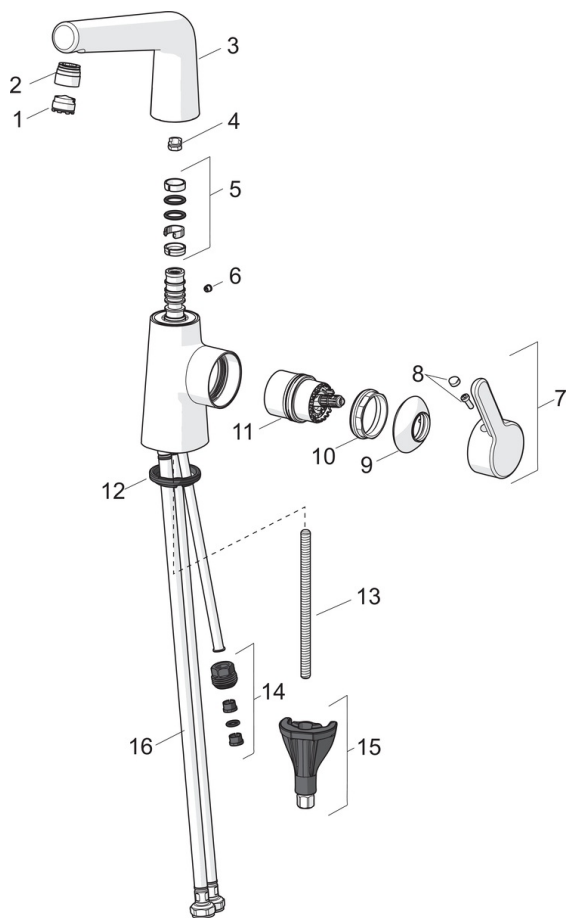

EAN: 6414150082405
LVI: 6110248
static.oras.com/3006F-34

Pesuallashana, jossa sivuvipu ja kääntyvä juoksuputki 120° (mahdollista rajoittaa 0° tai 60°). Mikado-poresuutin ja joustavat kytkentäputket. Ruusukulta.

- Pesuallas
- Sivuvivullinen
- Tasoasennus
- Ruusukulta
- Kääntyvä juoksuputki, Kääntymiskulman rajoitusmahdollisuus
- Yksi käyttövipu/kahva, Kuuma/Kylmä symbolit
- Lämpötilan ja virtaaman rajoitusmahdollisuus
- Ø 40 mm säätöosa
- Joustavat kytkentäputket
- 3S-Installation -kiinnitysjärjestelmä, Mikado® erikoisporesuutin

Tekniset tiedot

Virtaamatiedot

Virtaama 300 kPa (virtauksenrajoittimin)	0.02 l/s
Painehäviö virtaamalla (0.1 l/s)	100 kPa

Tekniset ominaisuudet

Lämmin vesi	max. +70°C
Käyttöpaine	50 - 1000 kPa
Liitäntäkoko	G3/8
Projektio	151 mm
Materiaali	Messinki

Määräykset

EN standardi	EN 817
Ääniluokka	I (ISO 3822)

Varaosat

SP3004F

	Nimi	Koodi	LVI
01	Poresuutin, M18.5x1, TJ	602671V	6510206
01	Poresuutin ja avain, M18.5x1	1002024V	6510240
02	Poresuuttimen soviterengas Ruusukulta	1005427V-34	6510257
02	Poresuuttimen soviterengas	1001722V	6510211
03	Juoksuputki	1002464V	6510254
03	Juoksuputki Ruusukulta	1005433V-34	6510258
04	Juoksuputken rajoitin, 120°	159670/10	6420287
04	Juoksuputken rajoitin, 60°/0°	159667V	6420240
05	Tiivistesarja	159499	6420144
06	Peitenasta	602685V	6420614
06	Peitenasta Ruusukulta	1005428V-34	6420678
07	Käyttövipu	1003084V	6420667
07	Käyttövipu Ruusukulta	1005431V-34	6420679
08	Merkkinasta	1002323V	6420665
09	Suojakuppi	1001740V	6420648
09	Suojakuppi Ruusukulta	1005432V-34	6420680
10	Kiristysmutteri	158726	6420331
11	Säätöosa	1003691V	6420669
12	Pohjatiiviste	1002371V	6420646
13	Kiinnitysruuvi, M8x1, L=130	1000780V	6420637
14	Nippa	159684	6420241
15	Kiinnityssarja	602610V	6420634
16	Joustava kytkentäputki, L=430, G3/8-M10x1, DN8 LH	1004656V	6420735