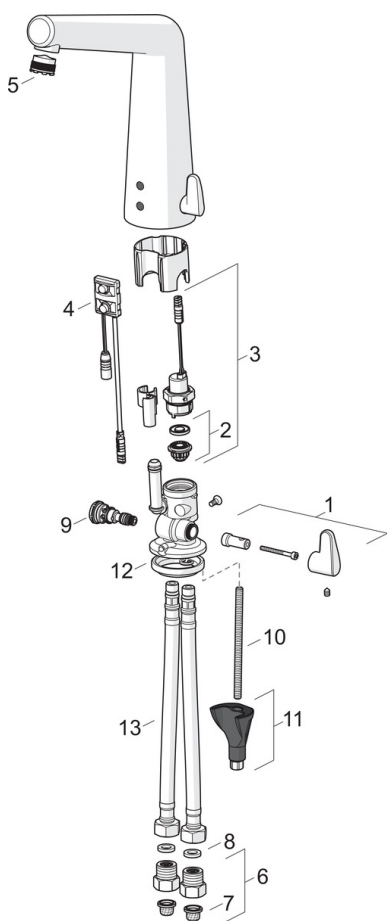

SP3017FT

Nimi	Koodi	LVI
01 Lämmönsäätökahva	1002424V	6420647
02 Kalvon tukirengas	199205V	6422170
03 Magneettiventtiili	199206V	6422171
04 Sensori, 6/9/12 V Bluetooth	1001424V	6420643
05 Poresuutin ja avain, M18.5x1	601901V	6510232
06 Yksisuuntaventtiili roskasihdillä	198473/2	6422070
07 Roskasiivilät	199257/2	6420722
08 Tiiviste, 8x14.3x2	600705/10	6420199
09 Lämmönsäädin	199201V	6421116
10 Kiinnitysruuvi, M8x1, L=250	1002624V	6420666
11 Kiinnityssarja	602610V	6420634
12 Pohjatiiviste	1002371V	6420646
13 Joustava kytkentäputki, L=500, G3/8-M10x1	602328/2	6420623
N.I. Rajoitin	601061V	6420283