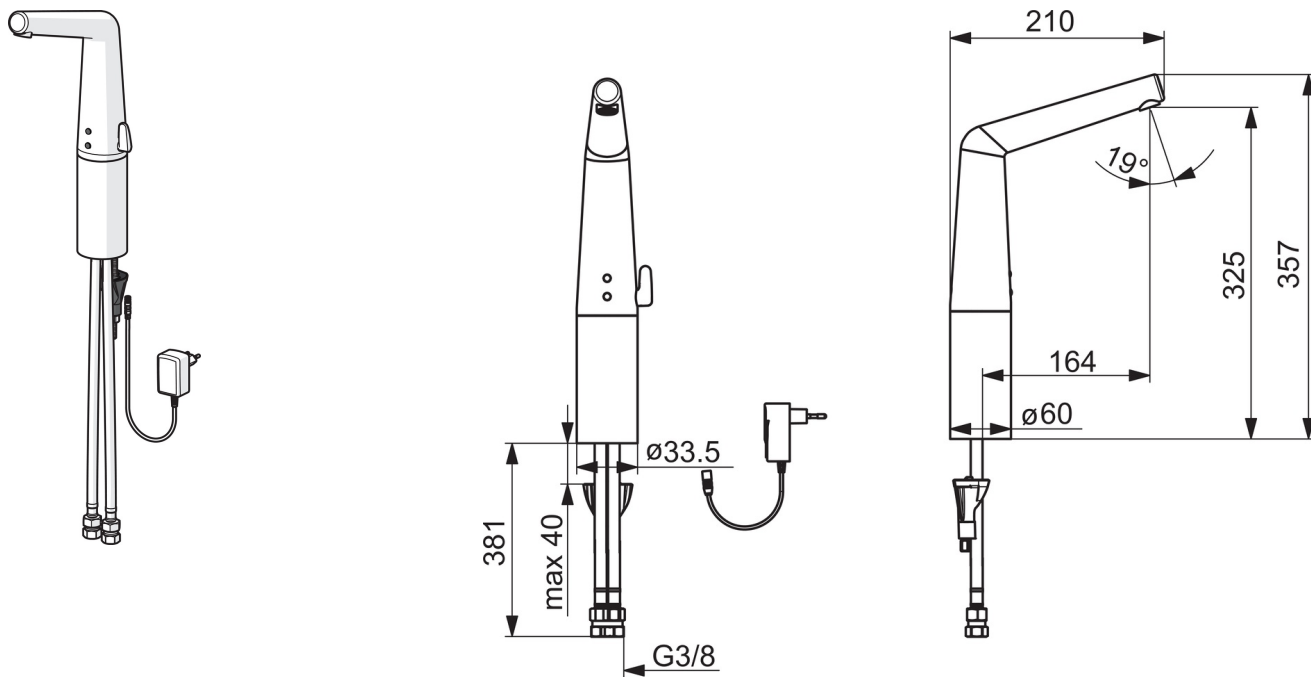

Varaosat

SP3017FT

Nimi	Koodi	LVI
01 Lämmönsäätökahva	1002424V	6420647
02 Kalvon tukirengas	199205V	6422170
03 Magneettiventtiili	199206V	6422171
04 Sensori, 6/9/12 V Bluetooth	1001424V	6420643
05 Poresuutin ja avain, M18.5x1	601901V	6510232
06 Yksisuuntaventtiili roskasihdillä	198473/2	6422070
07 Roskasiivilät	199257/2	6420722
08 Tiiviste, 8x14.3x2	600705/10	6420199
09 Lämmönsäädin	199201V	6421116
10 Kiinnitysruuvi, M8x1, L=250	1002624V	6420666
11 Kiinnityssarja	602610V	6420634
12 Pohjatiiviste	1002371V	6420646
13 Joustava kytkentäputki, L=500, G3/8-M10x1	602328/2	6420623
N.I. Rajoitin	601061V	6420283