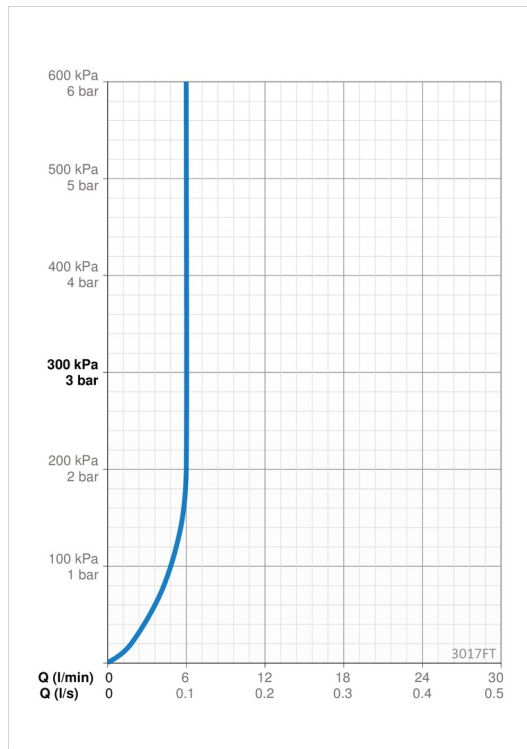

Hyväksynyt ja Deklaraatio

STF sertifikaatti	EUF129-19004498-TH2
KIWA SE	1606