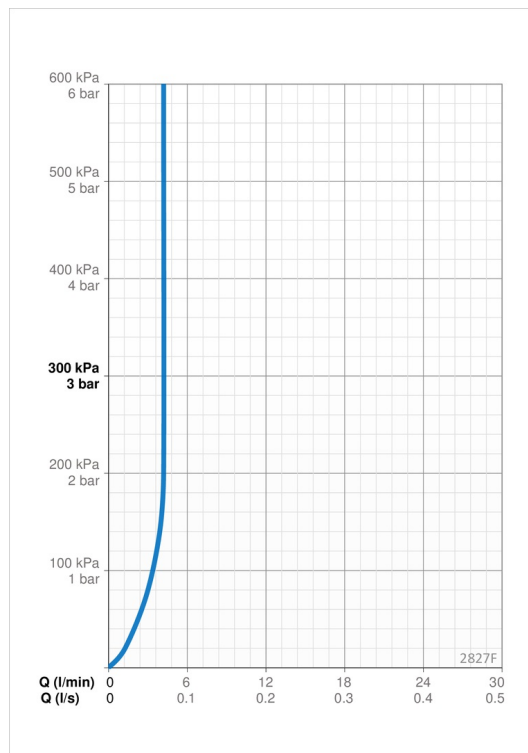

Määräykset

EU Direktiivit	C € 2014/30/EU, 2014/35/EU, 2011/65/EU
EN standardi	EN 15091, EN 1113
Ääniluokka	I (ISO 3822)
Suojausluokka	IP 55