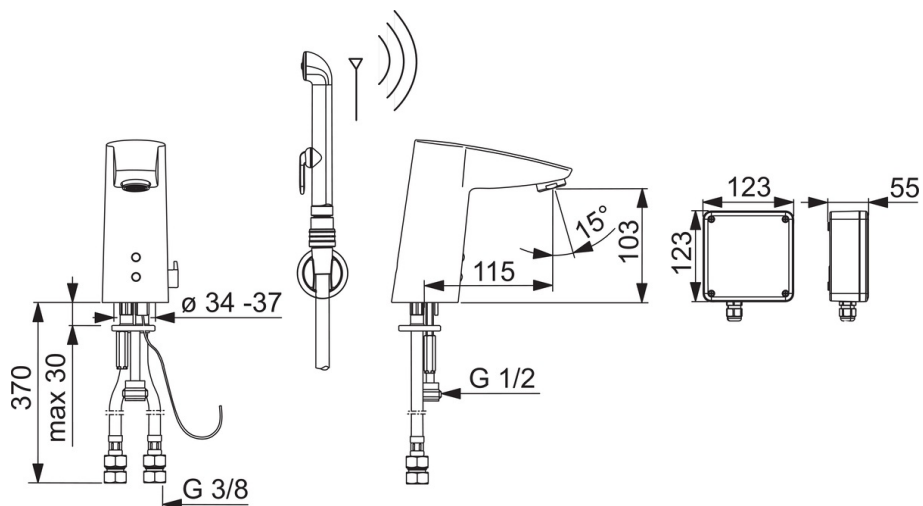

Varaosat

SP2827F

	Nimi	Koodi	LVI
01	Sensori, 12 V Lopetettu	399348V	
02	Kalvon tukirengas	199205V	6422170
03	Magneettiventtiili	199206V	6422171
04	Älykäs käsisuihkun pidike Valkoinen	272550-11	
05	Poresuutin, M24x1, -105	601166V	6510075
06	Roskasiivilät	199257/2	6420722
07	Yksisuuntaventtiili roskasihdillä	198473/2	6422070
08	Tiiviste, 8x14.3x2	600705/10	6420199
09	Lämmönsäädin	199201V	6421116
10	Peitenasta	601141V	6420262
11	Ohjausyksikkö, 230/12 V	602439V	
12	Apukahva Lopetettu	601230	
13	Bidetta-käsisuihku Valkoinen	242069-11	6421456
14	Suihkuletku, L=1500 Valkoinen	241125-11	
15	Muuntaja, 230/12 VDC 1A	199275	6422105
N.I.	Rajoitin	601061V	6420283