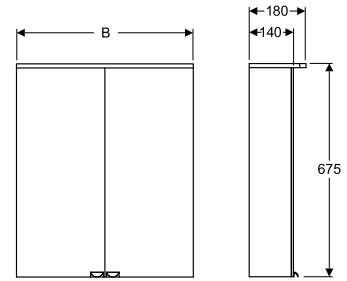

IDO Reflect Clear -peilikaappi valolla, kahdella ovellla

Peilikaappi LED-valaistuksella ja kahdella pehmeästi sulkeutuvalla peiliovellla. Kaksi siirrettävää lasihyllyä ja pistorasia kaapin alapinnassa, voidaan sijoittaa vasemmalle tai oikealle, 230 V. Kaapin runko on valmistettu kosteudenkestävästä materiaalista. Toimitetaan valmiiksi koottuna. Vetimet ja säädettävät kiinnityshelat sisältyvät toimitukseen.

Spegelskåp med LED-belysning och två mjukstängande dubbelsidiga spegeldörrar. I skåpet finns två flyttbara glashyllor och ett dolt eluttag, som finns under skåpets stomme, (kan placeras på vänster eller höger sida), 230 V. Skåpet är fukttåligt och levereras färdigmonterat. Handtag och justerbara upphängningsbeslag ingår.

Suojaluokitus / Skyddsklass: IP44
Teho / Effekt: 9 / 10 / 11 W
Värlämpötila / Färgtemperatur: 4200 K
Valovirta / Ljusflöde: 1170 / 1300 / 1430 lm

Tuote Produkt	Tuotenumero Produktnummer	Väri	Materiaali	Netto- paino	Brutto- paino	EAN	LVI-numero VVS-nummer
B= 500 mm, LED-valolla / LED	9362605001	valkoinen	MDF	13	14	6416129388976	6015548
B= 500 mm, LED-valolla ja vikavirtasuojalla / LED med jordfelsbrytare	9362605701	valkoinen	MDF	13	14	6416129389065	6015551
B=560 mm, LED-valolla / LED	9362705001	valkoinen	MDF	14.5	15.5	6416129389041	6015549
B= 560 mm, LED-valolla ja vikavirtasuojalla / LED med jordfelsbrytare	9362705701	valkoinen	MDF	14.5	15.5	6416129389072	6015552
B=600 mm, LED-valolla / LED	9362805001	valkoinen	MDF	16	17	6416129389058	6015550
B=600 mm, LED-valolla ja vikavirtasuojalla / LED med jordfelsbrytare	9362805701	valkoinen	MDF	16	17	6416129389089	6015553