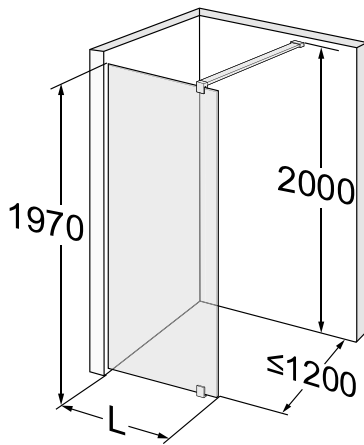

IDO Showerama 10-20 - suihkuseinä tukitangolla

Suihkuseinä / Skärmvägg, fast montering

Kiinteästi asennettava suihkuseinä. 1200 mm pitkä verhotanko toimitetaan tuotteen mukana ja se on lyhennettävissä. Profiili alumiini. Korkeus 2000 mm. Leveys 600 - 1000 mm. Lasivaihtoehdot kirkas, puolihuurre ja huurre, 6 mm karkaistua turvalasia.

En enkel och funktionell, fast duschvägg. En 1200 mm lång duschdraperilist som också fungerar som stabiliserande väggstag ingår och kan enkelt kapas till rätt längd. Borstade aluminiumprofiler. Höjd 2000 mm, bredd 600-1000 mm, klart, halvfrostat och frostat glas i 6 mm härdat säkerhetsglas.

Tuote Produkt	Tuotenumero Produktnummer	Väri	Materiaali	Netto- paino	Brutto- paino	EAN	LVI-numero VVS-nummer
600 mm	500.895.00.5			19	22	4025410900906	5864211
700 mm	500.973.00.5			22	25	4025410901682	5864212
800 mm	502.015.00.5			25	28	4025410902092	5864213
1000 mm	500.904.00.5			31	34	4025410900999	5864215
900 mm	500.918.00.5			28	31	4025410901132	5864214
600 mm	500.972.00.5	lasi	lasi	19	22	4025410901675	5864245
900 mm	502.018.00.5	lasi	lasi	28	31	4025410902122	5864248
700 mm	502.013.00.5	lasi	lasi	22	25	4025410902078	5864246
800 mm	502.016.00.5	lasi	lasi	25	28	4025410902108	5864247
1000 mm	500.945.00.5	lasi	lasi	31	34	4025410901408	5864249
600 mm	500.992.00.5			19	22	4025410901873	5864218
700 mm	502.014.00.5			22	25	4025410902085	5864219
800 mm	502.017.00.5			25	28	4025410902115	5864220
1000 mm	500.971.00.5			31	34	4025410901668	5864222
900 mm	500.993.00.5			28	31	4025410901880	5864221

Product L(mm)

600	600
700	700
800	800
900	900
1000	1000