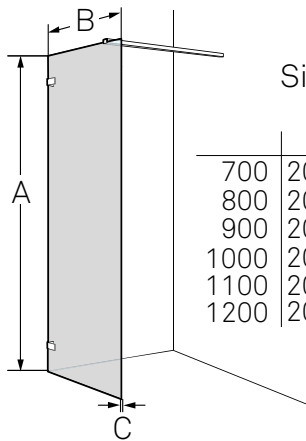

IDO Design suihkuseinä

Suihkuseinä / Skärmvägg

Profiiliton suihkuseinä, jossa kromiset seinäkiinnikkeet. Lasin paksuus on 8 mm. Suora tukitanko (1200mm) on lyhennettävissä ja lattiatieviste sisältyvät tuotteeseen. Koot 700, 800, 900, 1000, 1100 ja 1200 mm. Korkeus 2000 mm.

En modern duschvägg utan profiler och med matchande kromade gångjärn, som även används för att fästa duschväggen i badrumsväggen. Till duschväggen ingår väggstag (1200 mm), kan förkortas och golvtätning. Klart säkerhetsglas 8 mm. Storlek 700, 800, 900, 1000, 1100 och 1200 mm. Höjd 2000 mm

Tuote Produkt	Tuotenumero Produktnummer	Väri	Materiaali	Netto- paino	Brutto- paino	EAN	LVI-numero VVS-nummer
700	500.879.00.5	Silver profile / Clear Glass	Glass/ Aluminium	22	22.3	4025410900746	5861495
800	500.881.00.5	Silver profile / Clear Glass	Glass/ Aluminium	20	24.8	4025410900760	5861496
900	500.928.00.5	Silver profile / Clear Glass	Glass/ Aluminium	26	28.9	4025410901231	5861497
1000	500.921.00.5	Glass	Kirkas	32	37.2	4025410901163	5864250
1100	500.925.00.5	Glass	Kirkas	37	41.5	4025410901200	5864251
1200	500.917.00.5	Glass	Kirkas	40	44.7	4025410901125	5864252

Side panel

	A	B	C
700	2000	694	8
800	2000	794	8
900	2000	894	8
1000	2000	994	8
1100	2000	1094	8
1200	2000	1194	8