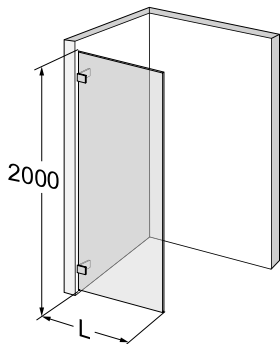

## IDO Design suihkuovi Suihkuovi / Duschdörr

Profiiliton suihkuovi, joka kääntyy 180 astetta. Kromiset nostosaranat säätövaralla on upotettu lasiin jolloin lasin sisäpinta on täysin sileä ja helppo puhdistaa. Lasin paksuus on 6 mm. Seinätiivistelista sisältyy. Koot 700, 800 ja 900 mm. Korkeus 2000 mm.

En modern duschdörr utan profiler och med matchande kromade gångjärn, som även används för att fästa duschväggen i badrumsväggen. List för väggfästning ingår. Kan öppnas både utåt och inåt. Klart säkerhetsglas 6 mm. Storlek 700, 800 och 900 mm. Höjd 2000 mm

Tuote Produkt	Tuotenumero Produktnummer	Väri	Materiaali	Netto- paino	Brutto- paino	EAN	LVI-numero VVS-nummer
700, oikea / höger	500.920.00.5	Silver profile / Clear Glass	Glass/ Aluminium	22	22.3	4025410901156	5861482
700, vasen / vänster	500.873.00.5	Silver profile / Clear Glass	Glass/ Aluminium	22	22.3	4025410900388	5861483
800, oikea / höger	500.896.00.5	Silver profile / Clear Glass	Glass/ Aluminium	20	24.8	4025410900913	5861484
800, vasen / vänster	500.924.00.5	Silver profile / Clear Glass	Glass/ Aluminium	20	24.8	4025410901194	5861485
900, oikea / höger	500.882.00.5	Silver profile / Clear Glass	Glass/ Aluminium	26	28.9	4025410900777	5861486
900, vasen / vänster	500.929.00.5	Silver profile / Clear Glass	Glass/ Aluminium	26	28.9	4025410901248	5861487

L(mm)	
700	694
800	794
900	894