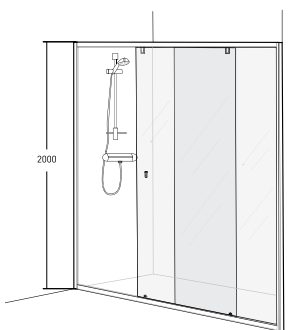

Geberit Oy
Tahkatie 1
FI-01530 Vantaa
T +358 10 662 300
tekninentukii@geberit.com
www.ido.fi