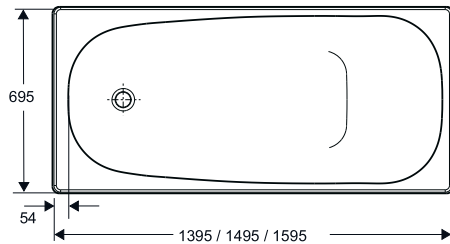

Etulevy • Frontplåt

Päätylevy • Gavelplåt