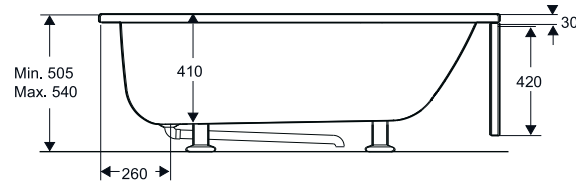

IDO Trevi kylpyamme teräsemalia

Kylpyammeet / Badkar

Teräsemaliamme. Säätöjalat, säätövara 35 mm, etu- ja päätylevyt tilattava erikseen. Amme on käännettävissä. Emaljerat stålplåtsbadkar. Badkaret har justerbara fötter, upp till 35 mm. Front- och gavelpaneler beställs separat. Svängbart.

Tuote Produkt	Tuotenumero Produktnummer	Väri	Materiaali	Nettopaino	Bruttopaino	EAN	LVI-numero VVS-nummer
IDO Trevi kylpyamme 1400 / Badkar, 33 kg, 151 l	9400101021	Valkoinen		30	31	6416129374993	5811811
IDO Trevi kylpyamme 1500 / Badkar, 34 kg, 166 l	9400201001	White (Frame color)	Stainless steel	32	49.8	7391515365252	5811160
IDO Trevi kylpyamme 1600 / Badkar, 36 kg, 180 l	9400301001	White (Frame color)	Stainless steel	34	51.8	7391515365276	5811170
IDO Trevi etulevy 1388 / Frontplåt	9402201021	Valkoinen		8	8	7391515433173	5811806
IDO Trevi etulevy 1483 / Frontplåt	9402401021	Valkoinen		8	8	7391515433180	5811807
IDO Trevi etulevy 1583 / Frontplåt	9402601021	Valkoinen		8	8	7391515433197	5811808
IDO Trevi päätylevy 653 / Gavelplåt	9405001021	Valkoinen		4	4	7391515433210	5811810