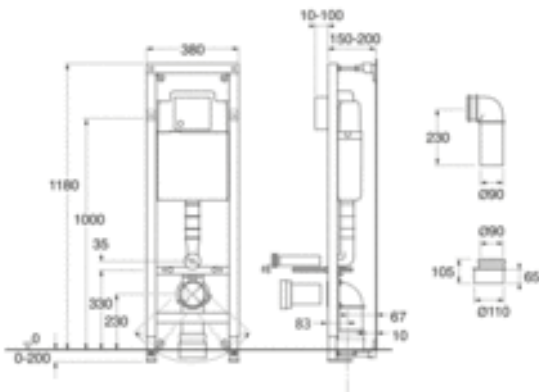

TRIOMONT XS -ASENNUSTELINE – SEINÄPAINIKKEELLA VARUSTETULLE WC-ISTUIMELLE

DUO-HUUHTELU 4,5 L JA 3 L TAI SINGLE-HUUHTELU
4,5 L

GUSTAVSBERG /
FIKSUMPI KYLPYHUONE

TUOTEOMINAISUUDET

INSTALLATION /
MOUNTING

- Siisti asennus, vain vähän näkyviä putkia
- Painikkeita saatavana laaja valikoima eri materiaaleja ja värejä
- Sopii asennettavaksi suoralle seinälle tai kulmaan

TUOTENUMERO MM.

LVI-numero
5752049

Tuotenumero:
GB1921102026

EAN-numero:
8711778215757

Pakkaukset
L: 1160,00 x W: 400,00 x H: 150,00
mm.
Vikt: 13,80 kg

ENERGIAMERKINNÄT JA HYVÄKSYNNÄT

- SINTEF-sertifioitu Asennusteline standardin SS 820200 mukainen
Huuhtelusäiliö standardin EN 14055 mukainen Sopii AMA-asennukseen
ilman lisäkomponentteja (SE)

ASENNUS JA HOITO

Asennetaan mukana tulevan asennusohjeen mukaisesti. Piirroksen mukainen korkeus (1 000 mm) merkitsee istumakorkeutta 410–430 mm riippuen WC-istuinmallista. Voidaan asennettaessa säätää enintään 610–630 mm:iin.

Valittavissa oleva kiinnitysväli WC-istuimen seinäasennukseen 180 tai 230 mm. Ruuviväli 180 sopii kaikille Gustavsbergin ja Villeroy & Bochin seinään asennettaville WC-istuimille.

Villeroy & Boch Gustavsberg Oy / Laippatie 14 B, 00880