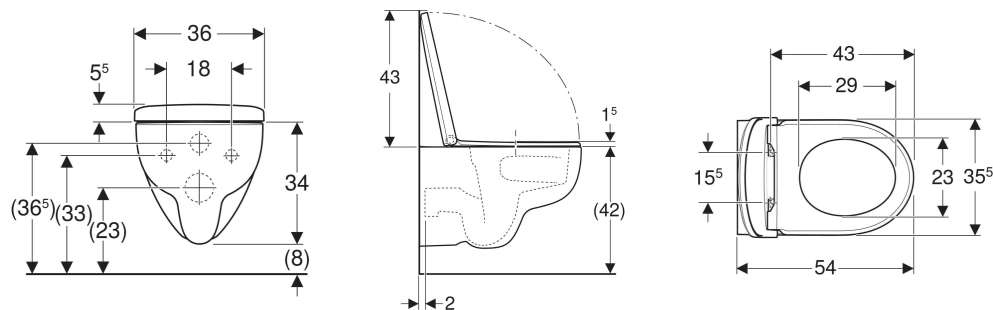

# Geberit Renova -seinä-WC, TurboFlush, sisältää WC-istuinkannen

## OMINAISUUDET

- Kiinnitys seinään
- WC-istuin

- Huuhtelukaulukseton WC-posliini, joka on varustettu TurboFlush-huuhtelutekniikalla
- Näkyvä kiinnitys
- Malli 1, iso huuhtelumäärä 6/5/4 l, standardin EN 997 mukaan
- QuickRelease-saranat, lukittavissa
- Huuhtelee 4 litralla
- WC-istuinkansi Duroplast-materiaalia
- Limittyvä WC-kansi
- WC-istuinkansi EasyMount-saranoilla

## TEKNISET TIEDOT

Materiaali	Vitroposliini
Kiinnitysetäisyys	18 cm

## TOIMITUKSEN SISÄLTÖ

- WC-posliini
- WC-istuinkansi

Tuotenro	LVI nro.	Väri / pinta	B cm	H cm	T cm	Viemäröinti	QuickRelease-toiminto	Soft Closing-mekanismi	Kiinnitys	Saranamateriaali
503.062.00.1 Uusi	5658230	valkoinen	35.5	34	54	Vaaka-suora	Kyllä, lukittavilla QuickRelease-saranoilla	Kyllä	Ylhäältä	Ruostumaton teräs / muovi