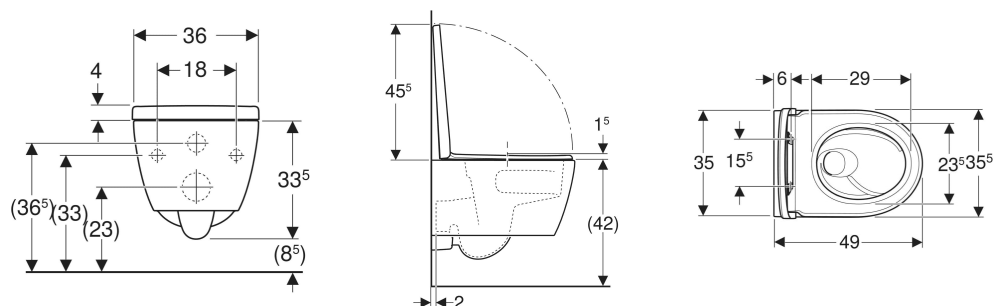

Esimerkkikuva

KÄYTTÖTARKOITUKSET

- Piilohuuhtelusäiliöihin
- Asennettavaksi pieniin kylpyhuoneisiin ja vieras-WC:hin

OMINAISUUDET

- Kiinnitys seinään
- WC-istuin
- Huuhtelukaulukseton WC-posliini, joka on varustettu TurboFlush-huuhtelutekniikalla

- Helppo kiinnitys Easy Fast Fixing -järjestelmällä (tyyppi EFF3)
- Malli 1, iso huuhtelumäärä 6/5/4 l, standardin EN 997 mukaan
- QuickRelease-saranat, lukittavissa
- Standardin EN 997 mukaan luokka 2
- Huuhtelee 4 litralla
- Piilokiinnitys
- Compact -malli
- WC-istuinkansi Duroplast-materiaalia
- Limittyvä WC-kansi
- WC-istuinkansi EasyMount-saranoilla

TEKNISET TIEDOT

Materiaali	Vitroposliini
Kiinnitysetäisyys	18 cm

TOIMITUKSEN SISÄLTÖ

- WC-posliini
- WC-istuinkansi
- Kiinnitystarvikkeet

Tuotenro	LVI nro.	Väri / pinta	B cm	H cm	T cm	Viemärointi	QuickRelease-toiminto	Soft Closing-mekanismi	Kiinnitys	Saranamateriaali
503.048.00.1 Uusi	5658227	valkoinen	35.5	33.5	49	Vaakasuoja	Kyllä, lukittavilla QuickRelease-saranoilla	Kyllä	Ylhäältä	Ruostumaton teräs / muovi

<i>Tuotenro</i>	<i>LVI nro.</i>	<i>Väri / pinta</i>	<i>B</i> <i>cm</i>	<i>H</i> <i>cm</i>	<i>T</i> <i>cm</i>	<i>Viemärointi</i>	<i>QuickRelease-toimintt</i>	<i>Soft Closing-mekanismi</i>	<i>Kiinnitys</i>	<i>Saranamateriaali</i>
503.048.00.8 Uusi	5658228	valkoinen / KeraTect	35.5	33.5	49	Vaakasuora	Kyllä, lukittavilla QuickRelease-saranoilla	Kyllä	Ylhäältä	Ruostumaton teräs / muovi