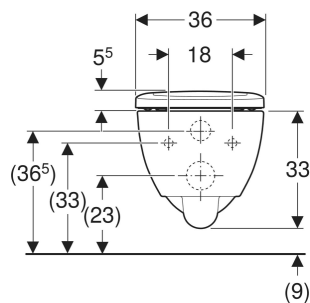

Geberit Renova Compact -seinä-WC, compact, suljettu muotoilu, Rimfree, sisältää WC-istuinkannen

KÄYTTÖTARKOITUKSET

- Piilohuuhтелusäiliöihin
- Asennettavaksi pieniin kylpyhuoneisiin ja vieras-WC:hin

OMINAISUUDET

- WC-istuin
- Huuhtelukaulukseton WC-posliini Rimfree-huuhtelutekniikalla
- Kiinnitys seinään

- Helppo kiinnitys Easy Fast Fixing -järjestelmällä (tyyppi EFF3)
- Malli 1, iso huuhtelumäärä 6/5/4 l, standardin EN 997 mukaan
- Huuhtelee 4 litralla
- Compact -malli
- WC-istuinkansi Duroplast-materiaalia
- Limittyvä WC-kansi
- WC-istuinkansi EasyMount-saranoilla
- QuickRelease-sarajat, lukittavissa

TEKNISET TIEDOT

Materiaali	Vitroposliini
Kiinnitysetäisyys	18 cm

TOIMITUKSEN SISÄLTÖ

- WC-posliini
- WC-istuinkansi
- Kiinnitystarvikkeet

Tuotenro	LV nro.	Väri / pinta	B cm	H cm	T cm	Viemärointi	Sarajatyyppi	QuickRelease-toiminto	Soft Closing-mekanismi	Kiinnitys	Sarajamateriaali
500.803.00.1	5658198	valkoinen	35.5	33	49	Vaakasuora	QuickRelease	Kyllä, lukittavilla QuickRelease-saranoilla	Kyllä	Ylhäältä	Ruostumaton teräs / muovi