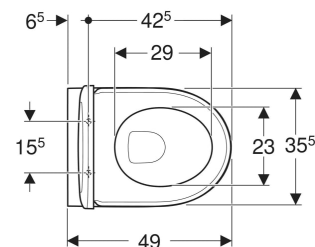

Geberit Renova Compact -seinä-WC, compact, suljettu muotoilu, Rimfree, sisältää WC-istuinkannen

KÄYTTÖTARKOITUKSET

- Piilohuuhтелusäiliöihin
- Asennettavaksi pieniin kylpyhuoneisiin ja vieras-WC:hin

OMINAISUUDET

- WC-istuin
- Huuhtelukaulukseton WC-posliini Rimfree-huuhtelutekniikalla
- Kiinnitys seinään

- Helppo kiinnitys Easy Fast Fixing -järjestelmällä (tyyppi EFF3)
- Malli 1, iso huuhtelumäärä 6/5/4 l, standardin EN 997 mukaan
- Huuhtelee 4 litralla
- Compact -malli
- WC-istuinkansi Duroplast-materiaalia
- Limittyvä WC-kansi
- WC-istuinkansi EasyMount-saranoilla
- QuickRelease-sarajat, lukittavissa

TEKNISET TIEDOT

Materiaali	Vitroposliini
Kiinnitysetäisyys	18 cm

TOIMITUKSEN SISÄLTÖ

- WC-posliini
- WC-istuinkansi
- Kiinnitystarvikkeet

Tuotenro	LV nro.	Väri / pinta	B cm	H cm	T cm	Viemärointi	Sarajatyyppi	QuickRelease-toiminto	Soft Closing-mekanismi	Kiinnitys	Sarajamateriaali
500.803.00.1	5658198	valkoinen	35.5	33	49	Vaakasuora	QuickRelease	Kyllä, lukittavilla QuickRelease-saranoilla	Kyllä	Ylhäältä	Ruostumaton teräs / muovi