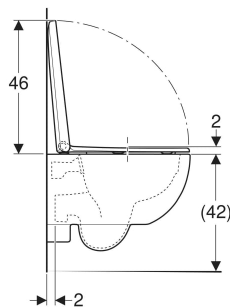

Geberit Renova Compact -seinä-WC, compact, suljettu muotoilu, Rimfree, sisältää WC-istuinkannen

KÄYTTÖTARKOITUKSET

- Piilohuuhтелusäiliöihin
- Asennettavaksi pieniin kylpyhuoneisiin ja vieras-WC:hin

OMINAISUUDET

- WC-istuin
- Huuhtelukaulukseton WC-posliini Rimfree-huuhtelutekniikalla
- Kiinnitys seinään

- Helppo kiinnitys Easy Fast Fixing -järjestelmällä (tyyppi EFF3)
- Malli 1, iso huuhtelumäärä 6/5/4 l, standardin EN 997 mukaan
- Huuhtelee 4 litralla
- Compact -malli
- WC-istuinkansi Duroplast-materiaalia
- Limittyvä WC-kansi
- WC-istuinkansi EasyMount-saranoilla
- QuickRelease-sarajat, lukittavissa

TEKNISET TIEDOT

Materiaali	Vitroposliini
Kiinnitysetäisyys	18 cm

TOIMITUKSEN SISÄLTÖ

- WC-posliini
- WC-istuinkansi
- Kiinnitystarvikkeet

Tuotenro	LV nro.	Väri / pinta	B cm	H cm	T cm	Viemärointi	Sarajatyyppi	QuickRelease-toiminto	Soft Closing-mekanismi	Kiinnitys	Sarajamateriaali
500.803.00.1	5658198	valkoinen	35.5	33	49	Vaakasuora	QuickRelease	Kyllä, lukittavilla QuickRelease-saranoilla	Kyllä	Ylhäältä	Ruostumaton teräs / muovi