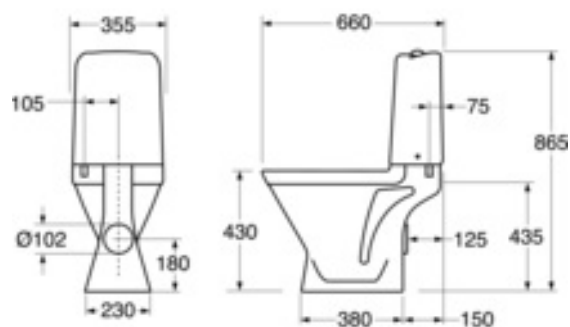

## TUOTENUMERO MM.

LVI-numero  
5652083

Tuotenumero:  
GB113510301203

EAN-numero:  
7391530066837

Pakkaukset  
L: 680,00 x W: 360,00 x H: 940,00 mm.  
Vikt: 30,00 kg

## ASENNUS JA HOITO

Ruuvataan lattiaan neljällä ruuvilla. Vaihtoehtoisesti voidaan kiinnittää lattiaan liimalla. Mukana toimitetaan ruuveille peiteosat sekä valkoiset tulpat ruuvinreioille, kun tuote kiinnitetään liimaamalla. P-lukolla voidaan liittää viemärointi kohti lattiaa, suoraan kohti seinää tai kohti sivuja valitusta kulmasta (tulee olla