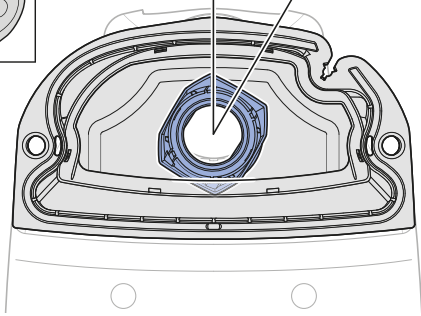

INSTALLATION MANUAL

MONTERINGSANVISNING
MONTERINGSANVISNING
MONTERINGSVEJLEDNING
ASENNUSOHJE

✓

Sign / Seven D / Slim

1

2

3

4

1

30°

2

2

Sign / Seven D

2 A 4

Slim

2 B 5