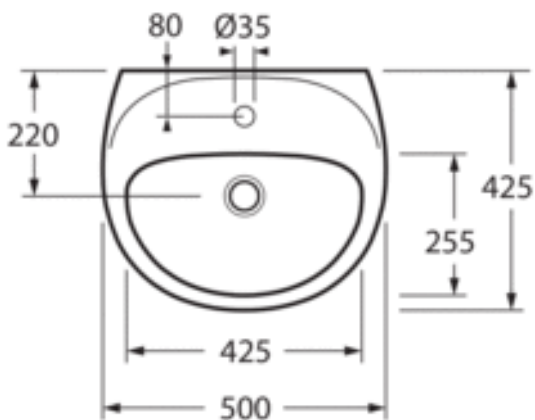

ENERGIAMERKINNÄT JA HYVÄKSYNNÄT

ASENNUS JA HOITO

Asennetaan pulteilla tiiviisti seinää vasten. Pulttien valmiista seinästä ulkoneva osuus on 50 ± 2 mm. Lisätietoja on mukana toimitettavissa asennusohjeissa.