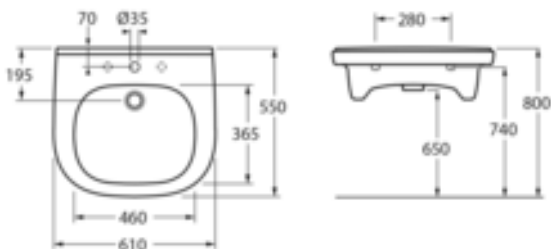

PESUALLAS 4G1960 - PULTTIKIINNITYS 60 CM

YLIVUOTOAUKOLLA

GUSTAVSBERG /
FIKSUMPI KYLPYHUONE

TUOTEOMINAISUUDET

- Matala pesuallas tarttumareunuksella ja jalkatilalla sopii pyörätuolin käyttäjille. Sileät, helposti puhdistettavat pinnat

TUOTENUMERO MM.

LVI-numero
5613166

Tuotenumero:
4G196001

EAN-numero:
4051202348588

Pakkaukset
L: 629,00 x W: 204,00 x H: 585,00 mm.
Vikt: 22,15 kg

ENERGIAMERKINNÄT JA HYVÄKSYNNÄT

ASENNUS JA HOITO

Kiinnitetään seinää vasten ruuveilla. Ruuvien ulostulo valmiista seinästä on 50 ± 2 mm.

Villero & Boch Gustavsberg Oy / Laippatie 14 B, 00880 HELSINKI / www.gustavsberg.fi / myynti@gustavsberg.com