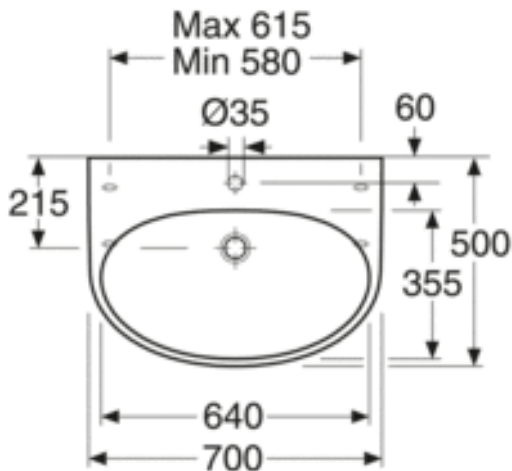

PESUALLAS NAUTIC 5570 - 70CM, PULTTI- TAI KANNAKEKIINNITYS

ILMAN YLIVUOTOAUKKOA

GUSTAVSBERG /
FIKSUMPI KYLPYHUONE

TUOTEOMINAISUUDET

- Helposti puhdistettava ja minimalistinen muotoilu
- Soikiomainen allas ja tilavat laskutasot
- Ceramicplus: puhdistu nopeasti & ekologisesti

TUOTENUMERO MM.

LVI-numero
5613056

Tuotenumero:
557098R1

EAN-numero:
4047289973522

Pakkaukset

L: 710,00 x W: 250,00 x H: 520,00 mm.

Vikt: 24,00 kg

ENERGIAMERKINNÄT JA HYVÄKSYNNÄT

- Tuote noudattaa AMA-suosituksia sekä SS-EN 31 -standardia.

ASENNUS JA HOITO

Kannakekiinnitys joustavilla mitoilla, konsolipituus 260 mm. Ruuvien ulostulo valmiista seinästä 50 ± 2 mm. Kannakkeet ja muut kiinnitystarvikkeet eivät sisälly tuotteeseen.

Villeroy & Boch Gustavsberg Oy / Laippatie 14 B, 00880 HELSINKI / www.gustavsberg.fi / myynti@gustavsberg.com