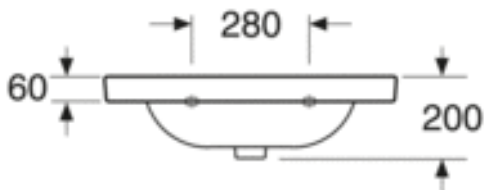

PESUALLAS NAUTIC 5570 - 70CM, PULTTI- TAI KANNAKEKIINNITYS

ILMAN YLIVUOTOAUKKOA

GUSTAVSBERG /
FIKSUMPI KYLPYHUONE

TUOTEOMINAISUUDET

- Helposti puhdistettava ja minimalistinen muotoilu
- Soikiomainen allas ja tilavat laskutasot
- Ceramicplus: puhdistu nopeasti & ekologisesti

TUOTENUMERO MM.

LVI-numero
5613056

Tuotenumero:
557098R1

EAN-numero:
4047289973522

Pakkaukset

L: 710,00 x W: 250,00 x H: 520,00 mm.

Vikt: 24,00 kg

ENERGIAMERKINNÄT JA HYVÄKSYNNÄT

- Tuote noudattaa AMA-suosituksia sekä SS-EN 31 -standardia.

ASENNUS JA HOITO

Kannakekiinnitys joustavilla mitoilla, konsolipituus 260 mm. Ruuvien ulostulo valmiista seinästä 50 ± 2 mm. Kannakkeet ja muut kiinnitystarvikkeet eivät sisälly tuotteeseen.

Villeroy & Boch Gustavsberg Oy / Laippatie 14 B, 00880 HELSINKI / www.gustavsberg.fi / myynti@gustavsberg.com