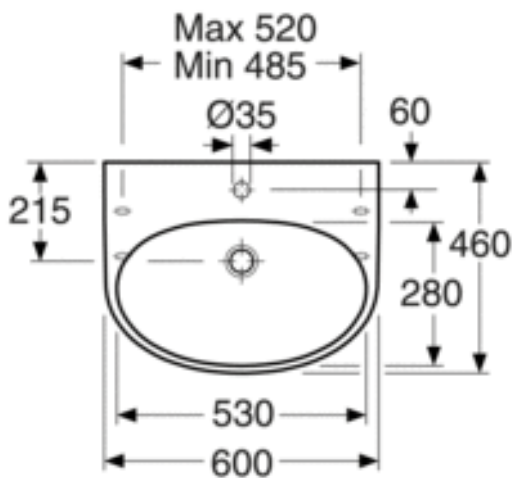

Pakkaukset

L: 610,00 x W: 220,00 x H: 470,00 mm.

Vikt: 17,40 kg

ENERGIAMERKINNÄT JA HYVÄKSYNNÄT

- Tuote noudattaa AMA-suosituksia sekä SS-EN 31 -standardia.

ASENNUS JA HOITO

Kannakekiinnitys joustavilla mitoilla, kannakkeen pituus 260 mm. Voidaan myös kiinnittää seinään ruuveilla, tätä vaaditaan, kun tuote kiinnitetään yhdessä allaskaapin A658 kanssa. Ruuvien ulostulo valmiista seinästä 50 ± 2 mm. Konsolit ja muut kiinnitystarvikkeet eivät sisälly tuotteeseen.

Villeroy & Boch Gustavsberg Oy / Laippatie 14 B, 00880 HELSINKI / www.gustavsberg.fi / myynti@gustavsberg.com