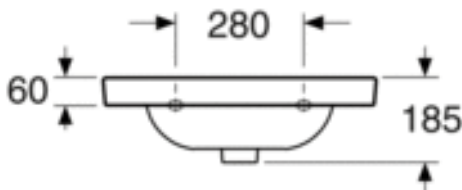

Pakkaukset

L: 610,00 x W: 220,00 x H: 470,00 mm.

Vikt: 17,40 kg

ENERGIAMERKINNÄT JA HYVÄKSYNNÄT

- Tuote noudattaa AMA-suosituksia sekä SS-EN 31 -standardia.

ASENNUS JA HOITO

Kannakekiinnitys joustavilla mitoilla, kannakkeen pituus 260 mm. Voidaan myös kiinnittää seinään ruuveilla, tätä vaaditaan, kun tuote kiinnitetään yhdessä allaskaapin A658 kanssa. Ruuvien ulostulo valmiista seinästä 50 ± 2 mm. Konsolit ja muut kiinnitystarvikkeet eivät sisälly tuotteeseen.

Villeroy & Boch Gustavsberg Oy / Laippatie 14 B, 00880 HELSINKI / www.gustavsberg.fi / myynti@gustavsberg.com