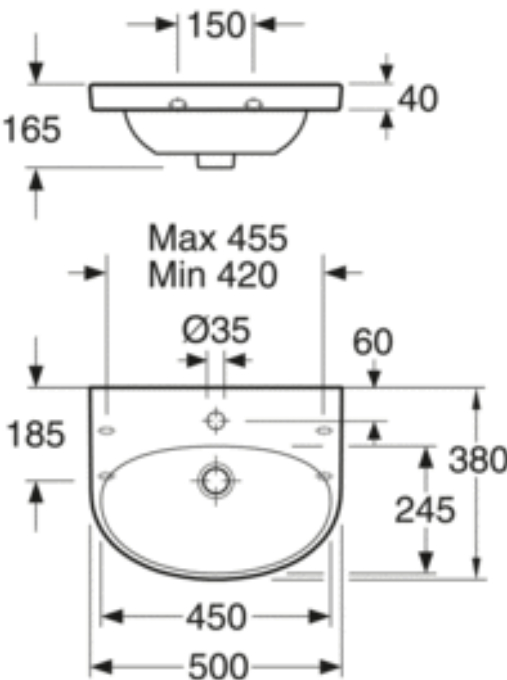

ENERGIAMERKINNÄT JA HYVÄKSYNNÄT

- Tuote noudattaa AMA-suosituksia sekä SS-EN 31 -standardia.

ASENNUS JA HOITO

Kannakekiinnitys ja joustavat mitat, kannakkeen pituus 195 tai 240 mm. Voidaan myös kiinnittää seinään ruuveilla. HUOM! Huomaa ruuvien mitta 150 c-c, kun vaihdetaan vanhaan pesualtaaseen. Konsolit ja muut kiinnitystarvikkeet eivät sisälly tuotteeseen.

Villeroy & Boch Gustavsberg Oy / Laippatie 14 B, 00880 HELSINKI / www.gustavsberg.fi / myynti@gustavsberg.com