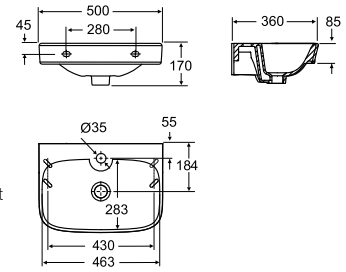

## IDO Glow Square -pesuallas

Pesuallas laskutilalla. Kulmikas muotoilu. Ruuvi- tai kannakekiinnitys. IDO Smart -lasite, joka helpottaa puhdistusta.

Tvättställ med en bakre avställningsyta. Rektangulär design. Monteras med bultar eller konsoler. Tvättstället är behandlat med IDO Smart, vår rengöringsvänliga glasyr.

Tuote Produkt	Tuotenumero Produktnummer	Väri	Materiaali	Netto- paino	Brutto- paino	EAN	LVI-numero VVS-nummer
500 mm, hanareikäällä, ylivuotoaukolla / med kranhål, med överlopp	1116301101	Valkoinen	posliini	11	11,6	6416129374504	5611181
500 mm, ilman hanareikää, ylivuotoaukolla / utan kranhål, med överlopp	1166301101	Valkoinen	Posliini	11	11,6	6416129374665	5611184