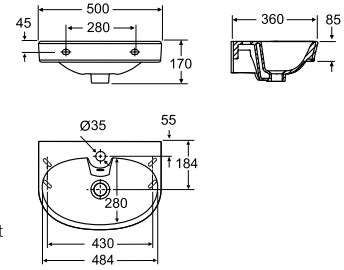

IDO Glow -pesuallas Pesuallas / Tvättställ

Pesuallas laskutilalla. Pyöreä muotoilu. Ruuvi- tai kannakekiinnitys. IDO Smart -lasite, joka helpottaa puhdistusta.

Tvättställ med en bakre avställningsyta. Rund design. Monteras med bultar eller konsoler. Tvättstället är behandlat med IDO Smart, vår rengöringsvänliga glasyr.

Tuote Produkt	Tuotenumero Produktnummer	Väri	Materiaali	Netto- paino	Brutto- paino	EAN	LVI-numero VVS-nummer
500 mm, hanareikäällä, ylivuotoaukolla / med kranhåll, med överlopp	1116201101	White	Not defined	12	13	6416129104415	5611160
500 mm, ilman hanareikää, ylivuotoaukolla / utan kranhåll, med överlopp	1166201101	White	Not defined	12	13	6416129104446	5611163