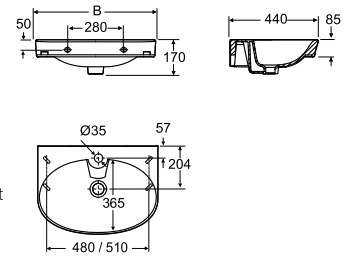

IDO Glow -pesuallas

Pesuallas laskutilalla. Pyöreä muotoilu. Ruuvi- tai kannakekiinnitys. IDO Smart -lasite, joka helpottaa puhdistusta.

Tvättställ med en bakre avställningsyta. Rund design. Monteras med bultar eller konsoler. Tvättstället är behandlat med IDO Smart, vår rengöringsvänliga glasyr.

Tuote Produkt	Tuotenumero Produktnummer	Väri	Materiaali	Nettopaino	Bruttopaino	EAN	LVI-numero VVS-nummer
B=560 mm, hanareikäällä, ylivuotoaukolla / med kranhåll, med överlopp	1116401101	White	Not defined	14	15	6416129104378	5611062
B=560 mm, ilman hanareikäää, ylivuotoaukolla / utan kranhåll, med överlopp	1166401101	White	Not defined	14	15	6416129104408	5611065
B=600 mm, hanareikäällä, ylivuotoaukolla / med kranhåll och överlopp	1116601101	Valkoinen	posliini	13,6	14,6	6416129373897	5611173
B=600 mm, ilman hanareikäää, ylivuotoaukolla / utan kranhåll, med överlopp	1166601101	Valkoinen	Posliini	13,6	14,6	6416129373934	5611180