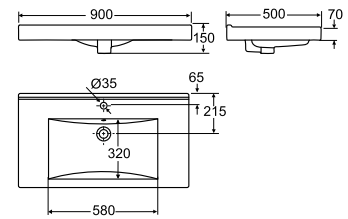

Tuote Produkt	Tuotenumero Produktnummer	Väri	Materiaali	Netto- paino	Brutto- paino	EAN	LVI-numero VVS-nummer
900 mm	9204501001	White	Fine fireclay	20	21.55	6416129104040	5611007