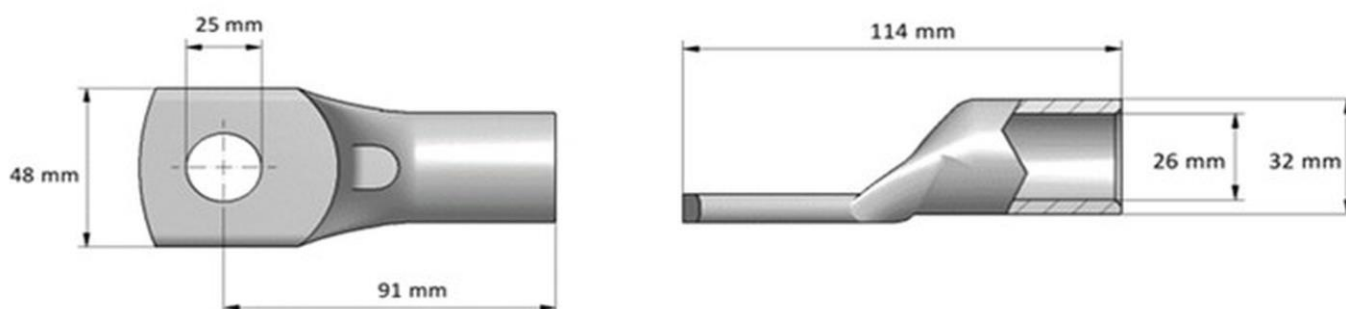

Drawing

Package

Package	Box	Pcs / Package	10	Weight [kg]	2,623
Length [mm]	176	Width [mm]	141	Height [mm]	80

Ouneva Oy

Teollisuustie 21
FI-82730 Tuupovaara
Finland

Tel. +358 400 179 750
info@ouneva.fi

www.ounevagroup.fi
www.ounevaproducts.fi