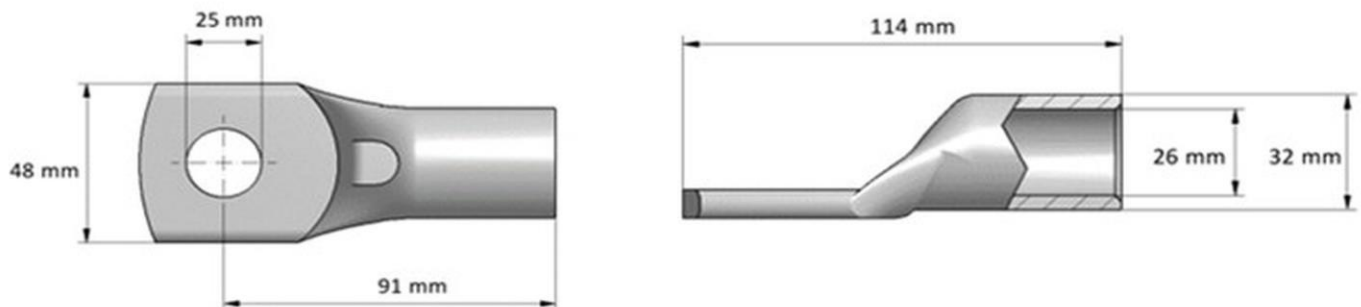

Mittakuva

Pakkaus

Pakkausmuoto	Laatikko	Kpl / Pakkaus	10	Paino [kg]	2,623
Pituus [mm]	176	Leveys [mm]	141	Korkeus [mm]	80

Ouneva Oy

Teollisuustie 21
FI-82730 Tuupovaara
Finland

Tel. +358 400 179 750
info@ouneva.fi

www.ounevagroup.fi
www.ounevaproducts.fi