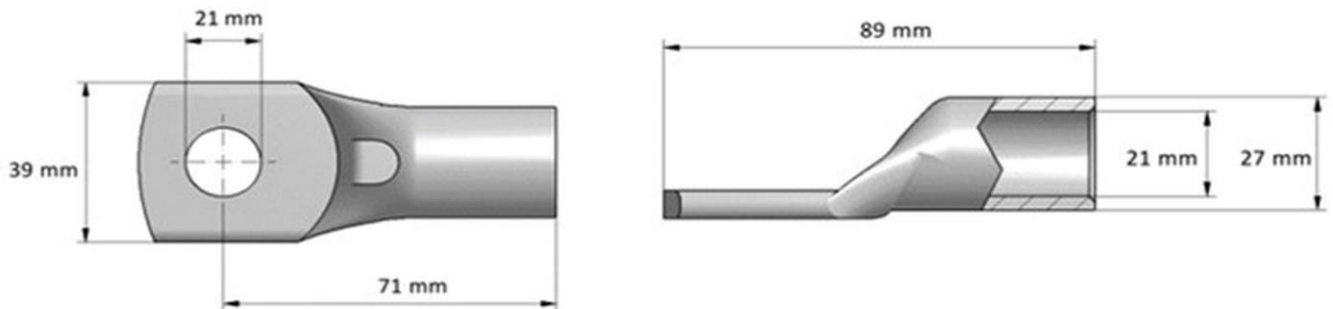

Mittakuva

Pakkaus

Pakkausmuoto	Laatikko	Kpl / Pakkaus	20	Paino [kg]	3,405
Pituus [mm]	176	Leveys [mm]	141	Korkeus [mm]	80

Ouneva Oy

Teollisuustie 21
FI-82730 Tuupovaara
Finland

Tel. +358 400 179 750
info@ouneva.fi

www.ounevagroup.fi
www.ounevaproducts.fi