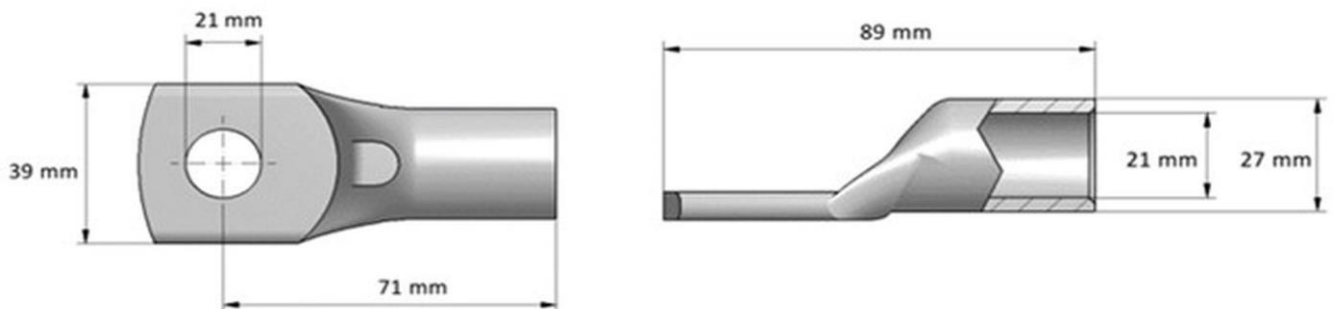

Drawing

Package

Package	Box	Pcs / Package	20	Weight [kg]	3,405
Length [mm]	176	Width [mm]	141	Height [mm]	80

Ouneva Oy

Teollisuustie 21
FI-82730 Tuupovaara
Finland

Tel. +358 400 179 750
info@ouneva.fi

www.ounevagroup.fi
www.ounevaproducts.fi