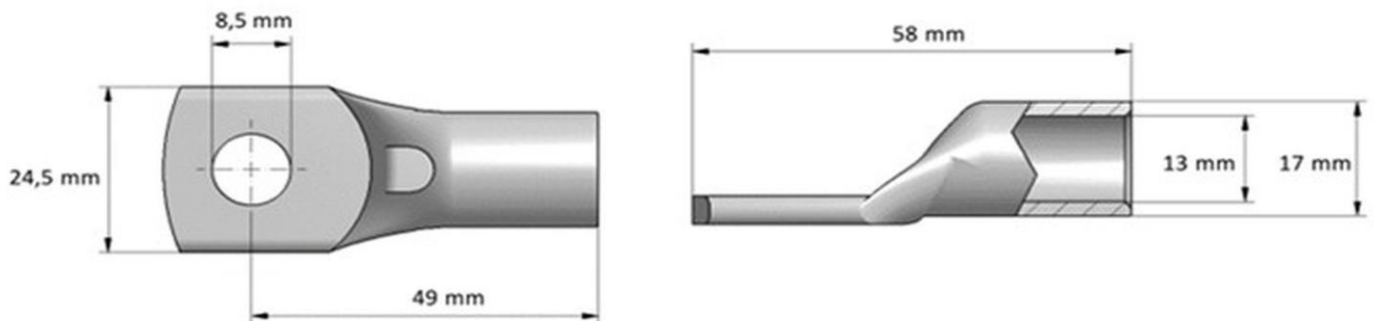

Drawing

Package

Package	Box	Pcs / Package	50	Weight [kg]	2,35
Length [mm]	176	Width [mm]	141	Height [mm]	80

Ouneva Oy

Teollisuustie 21
FI-82730 Tuupovaara
Finland

Tel. +358 400 179 750
info@ouneva.fi

www.ounevagroup.fi
www.ounevaproducts.fi