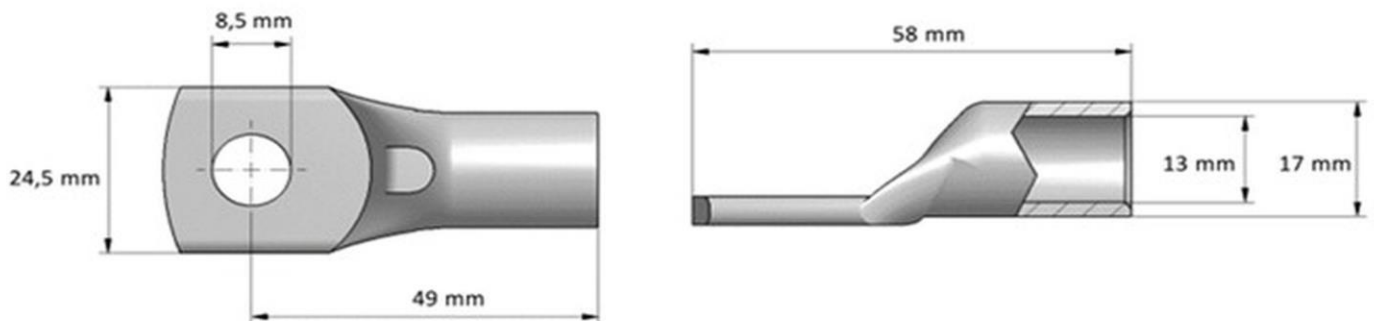

Mittakuva

Pakkaus

Pakkausmuoto	Laatikko	Kpl / Pakkaus	50	Paino [kg]	2,35
Pituus [mm]	176	Leveys [mm]	141	Korkeus [mm]	80

Ouneva Oy

Teollisuustie 21
FI-82730 Tuupovaara
Finland

Tel. +358 400 179 750
info@ouneva.fi

www.ounevagroup.fi
www.ounevaproducts.fi