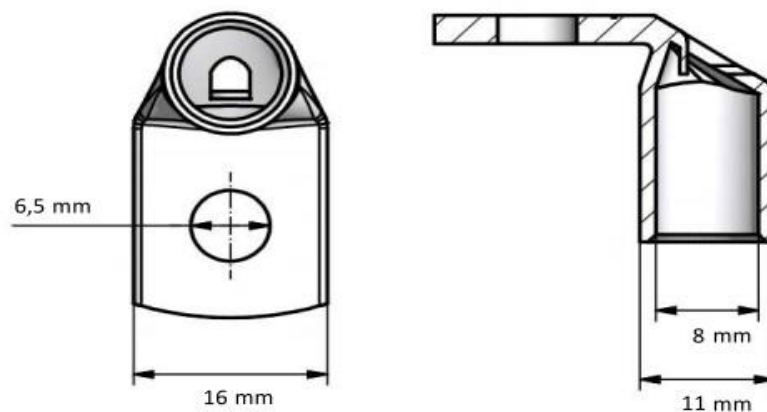

Tuotetiedot

Tuotekoodi	VA01-0261	Sähkönumero	5200329	EAN-koodi	6410052003296
Tuotenimi	PKK-kulmakaapelikengä 25-6-90	ETIM-luokka	EC001051		
Johtimet	Cu 25 mm ²				

Tekniset tiedot

	-	
	-	
	-	
	-	
	-	
	-	
	-	
Napaluku	1	kpl
Max. Johdinkoko	25	mm ²
	-	
	-	
	-	
	-	
	-	
Paino	14	g
	-	
	-	
Väri / Materiaali	Tinapinnoitettu kupari	
Kiinnitys / KytKentä	Puristus	

Mittakuva**Pakkaus**

Pakkausmuoto	Laatikko	Kpl / Pakkaus	50	Paino [kg]	0,72
Pituus [mm]	86	Leveys [mm]	68	Korkeus [mm]	82

Ouneva Oy

Teollisuustie 21
FI-82730 Tuupovaara
Finland

Tel. +358 400 179 750
info@ouneva.fi