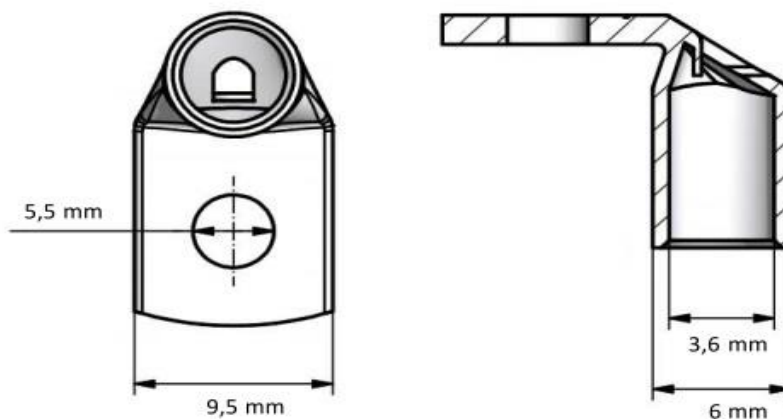

Tuotetiedot

Tuotekoodi	VA01-0075	Sähkönumero	5200315	EAN-koodi	6410052003159
Tuotenimi	PKK-kulmakaapelikengä 6-5-90	ETIM-luokka	EC001051		
Johtimet	Cu 6 mm ²				

Tekniset tiedot

	-	
	-	
	-	
	-	
	-	
	-	
	-	
Napaluku	1	kpl
Max. Johdinkoko	6	mm ²
	-	
	-	
	-	
	-	
	-	
Paino	3	g
	-	
	-	
Väri / Materiaali	Tinapinnoitettu kupari	
Kiinnitys / KytKentä	Puristus	

Mittakuva

Pakkaus

Pakkausmuoto	Laatikko	Kpl / Pakkaus	50	Paino [kg]	0,137
Pituus [mm]	28	Leveys [mm]	60	Korkeus [mm]	110

Ouneva Oy

Teollisuustie 21
FI-82730 Tuupovaara
Finland

Tel. +358 400 179 750
info@ouneva.fi