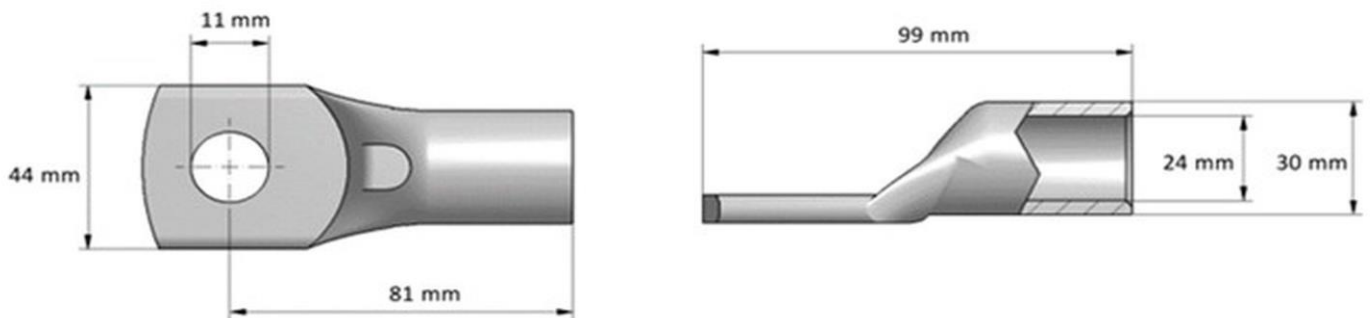

Drawing

Package

Package	Box	Pcs / Package	10	Weight [kg]	2,283
Length [mm]	176	Width [mm]	141	Height [mm]	80

Ouneva Oy

Teollisuustie 21
FI-82730 Tuupovaara
Finland

Tel. +358 400 179 750
info@ouneva.fi

www.ounevagroup.fi
www.ounevaproducts.fi