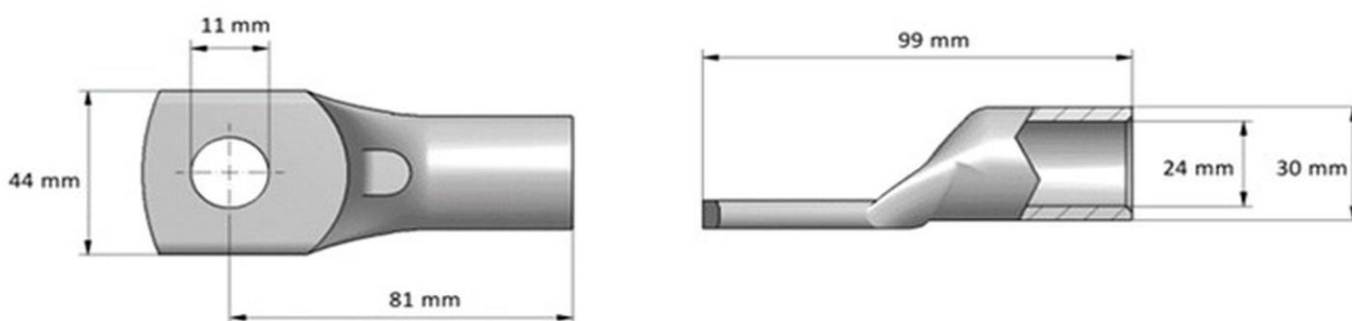

Mittakuva

Pakkaus

Pakkausmuoto	Laatikko	Kpl / Pakkaus	10	Paino [kg]	2,283
Pituus [mm]	176	Leveys [mm]	141	Korkeus [mm]	80

Ouneva Oy

Teollisuustie 21
FI-82730 Tuupovaara
Finland

Tel. +358 400 179 750
info@ouneva.fi

www.ounevagroup.fi
www.ounevaproducts.fi